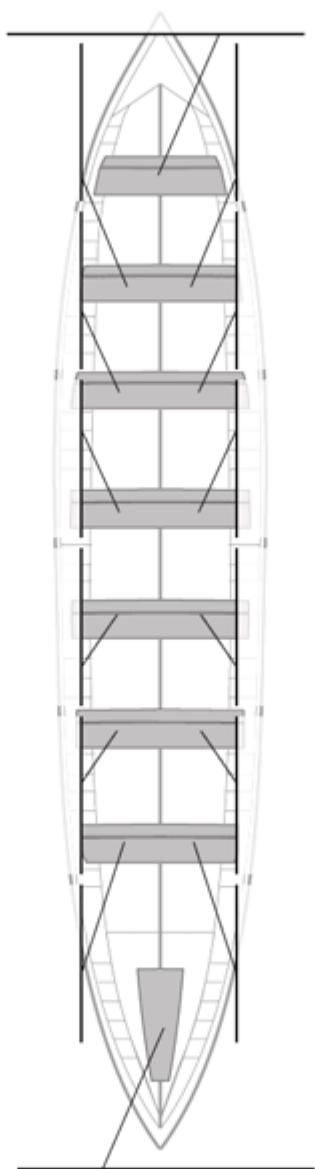

	Kluba	Denbora	Alde	%	Puntuak
1	ORIO ORIALKI	20:35,34	 	100,00%	12

Image not found or type unknown
Entrenatzailea

Image not found or type unknown
Ordezkaria

Firma y sello

Ordezkaririk

Harrobikoak:
Berezkoak:
Ez berezkoak: