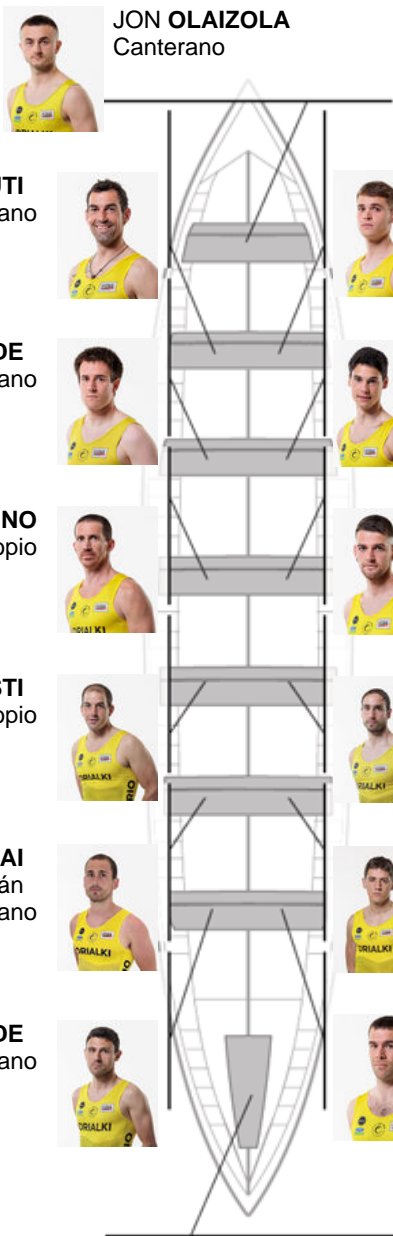

	Club	Tiempo	A favor	%	Puntos
3	ORIO ORIALKI	20:08,24	00:05.50	100.45%	10

Entrenador
MIKEL
AROSTEGI
IBARGUREN

Delegado
JOSU
ATORRASAGASTI
AIZPURU

Firma y sello

Suplentes

Reservista
IBARRURI
IBARRURI
 Canterano

JON OLAIZOLA
 Canterano

IBON ARRUTI
 Canterano

ADUR TAPIA
 Propio

JON LIZARRALDE
 Canterano

AITZOL ELU
 No propio

LEANDRO SALVAGNO
 No propio

JOKIN AZKONBIETA
 Canterano

JON URRESTI
 No propio