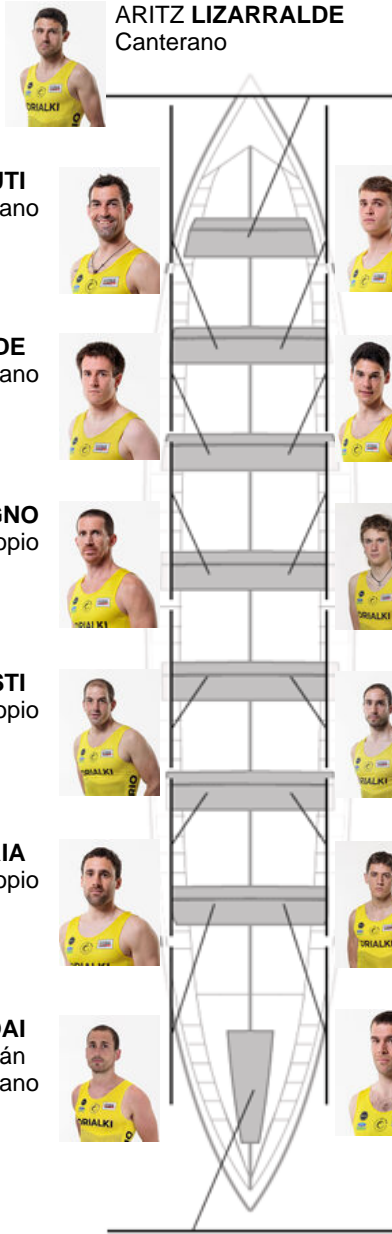

	Club	Tiempo	A favor	%	Puntos
5	ORIO ORIALKI	20:17,42	00:09.90	100.81%	8

Entrenador
MIKEL
AROSTEGI
IBARGUREN

Delegado
ANDONI
CAMPOS MOREY

Firma y sello

ARITZ LIZARRALDE
Canterano

IBON ARRUTI
Canterano

ADUR TAPIA
Propio

JON LIZARRALDE
Canterano

AITZOL ELU
No propio

LEANDRO SALVAGNO
No propio

OIHAN GOZATEGI
Canterano

JON URRESTI
No propio

JAVIER SAYANS
No propio

JORITZ ETXEBERRIA
No propio

MIKEL LIZARRALDE
Canterano