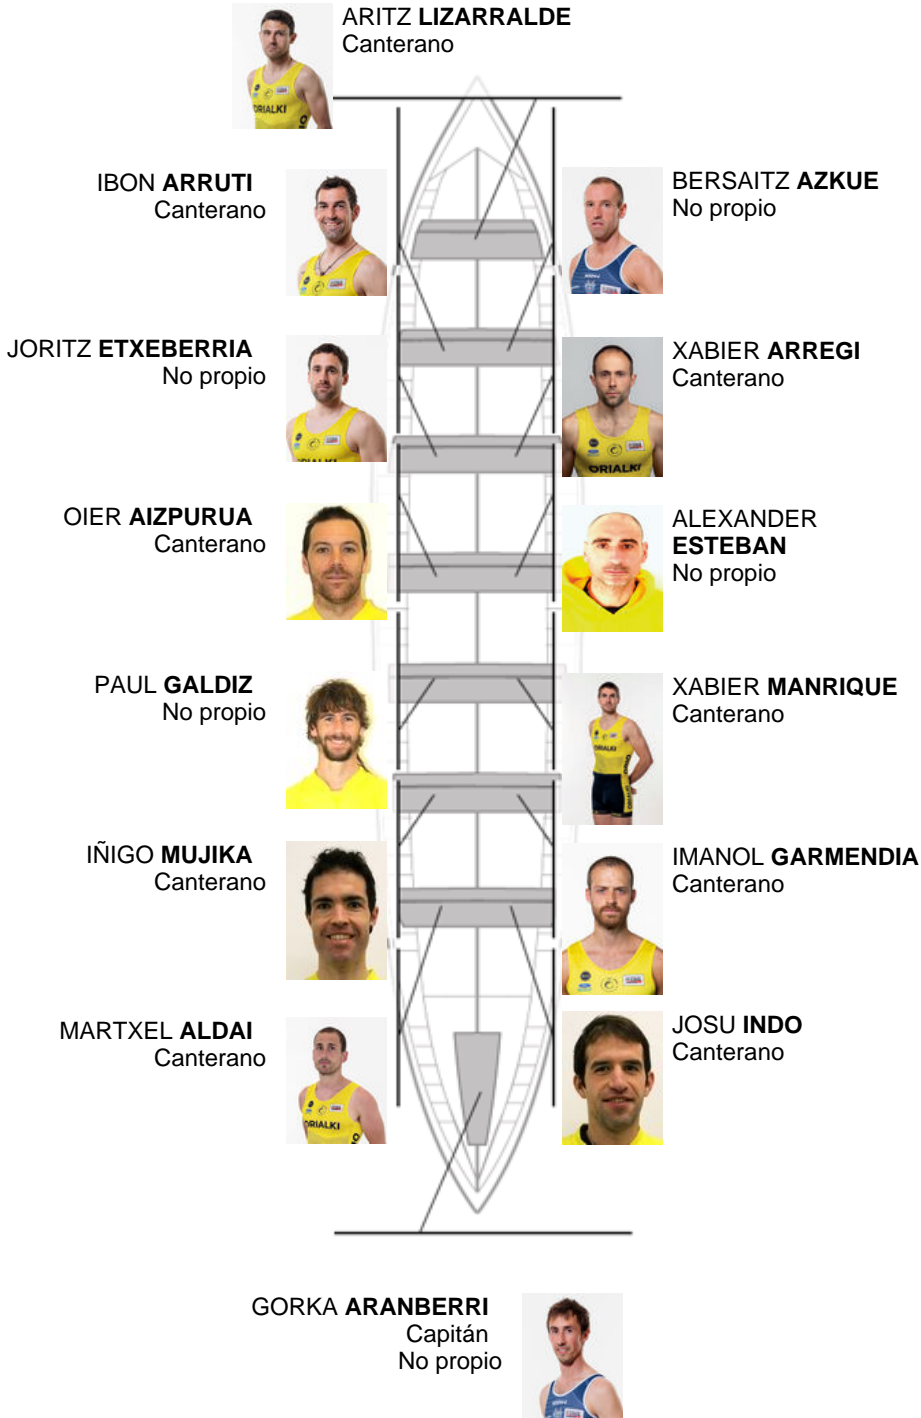

	Club	Tiempo	A favor	%	Puntos
6	ORIO ORIALKI	19:32,72	00:28.76	102.51%	7

Entrenador
JON
SALSAMENDI

Delegado
IÑAKI
AROSTEGI

Firma y sello

Suplentes

Retirado
GORKA
ARANBERRI
Suplente

Canteranos:9

Propios: