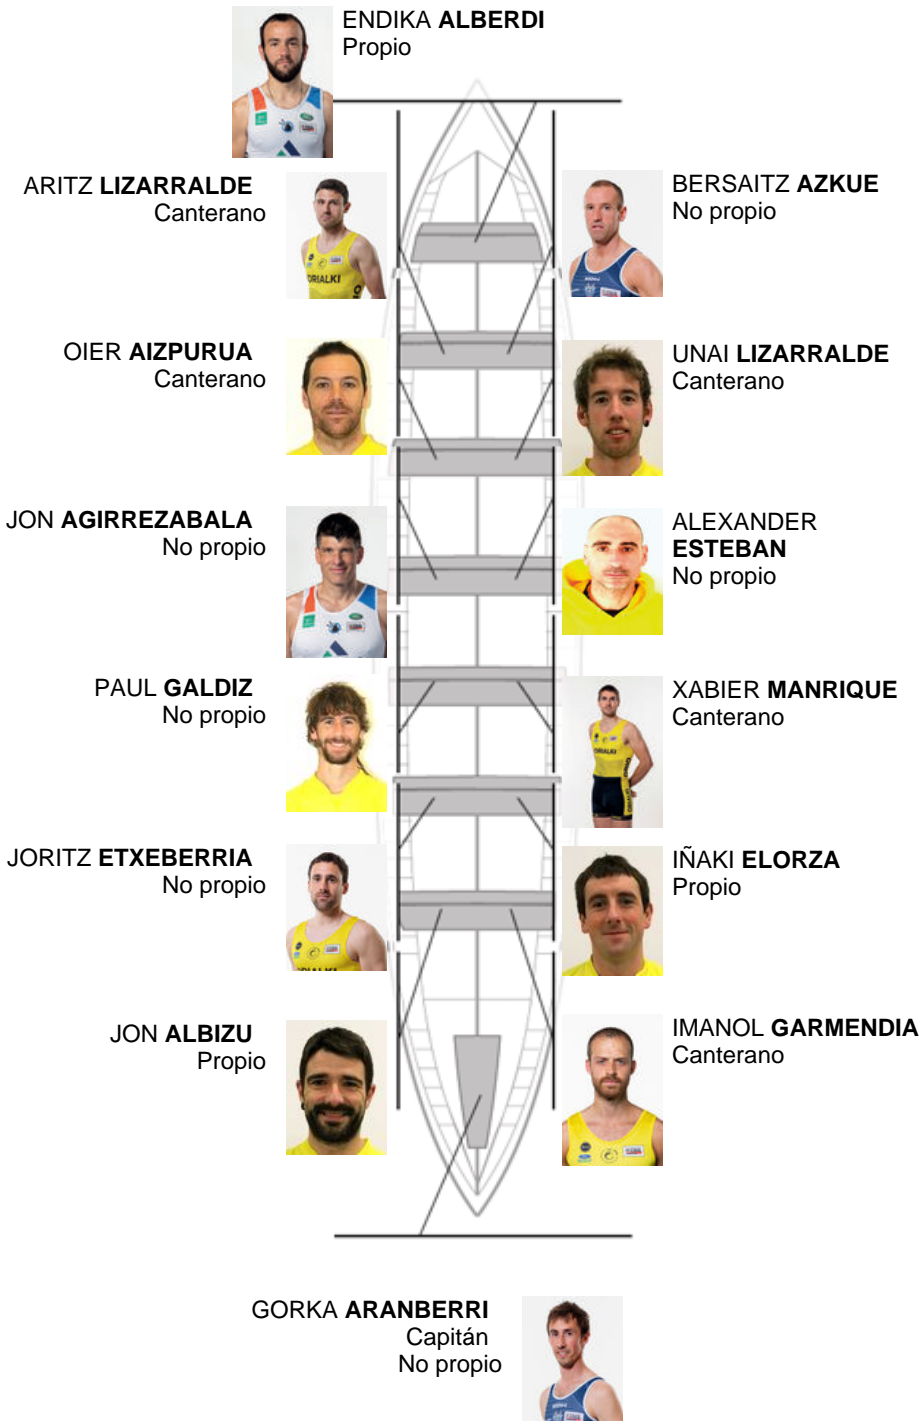

	Club	Tiempo	A favor	%	Puntos
5	ORIO ORIALKI	19:46,50	00:10.76	100.91%	8

Entrenador  
JON  
SALSAMENDI

Delegado  
IÑAKI  
AROSTEGI

Firma y sello

**Suplentes**

Remero  
~~BERREBEL~~  
~~ETXEBERRIA~~  
Canterano