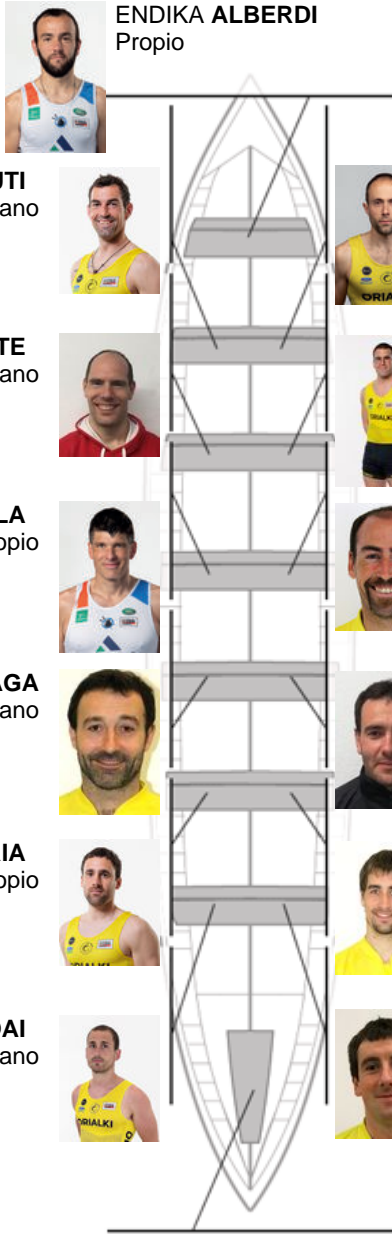

28-08-2016 / XXXV Bandera Noble Villa de Portugalete - Puntuable

	Club	Tiempo	A favor	%	Puntos
2	ORIO ORIALKI	19:27,68	00:07.46	100.64%	11

Entrenador  
JOXEAN  
**OLASKOAGA**  
BALERDI

Delegado  
IÑAKI  
**AROSTEGI**

Firma y sello

**Suplentes**

Remero  
~~IBON ARRUTI~~  
~~MANUEL LASARTE~~  
Canterano

ENDIKA **ALBERDI**  
Propio

IBON **ARRUTI**  
Canterano

XABIER **ARREGI**  
Canterano

MANUEL **LASARTE**  
Canterano

ALAIN **OSABELA**  
Propio

JON **AGIRREZABALA**  
No propio

ANARTZ **LARREA**  
Propio

JOXEAN **OLASKOAGA**  
Canterano

ARITZ **ETXEBESTE**  
Canterano

JORITZ **ETXEBERRIA**  
No propio

ODEI **ARRIZABALAGA**  
No propio

MARTXEL **ALDAI**  
Canterano