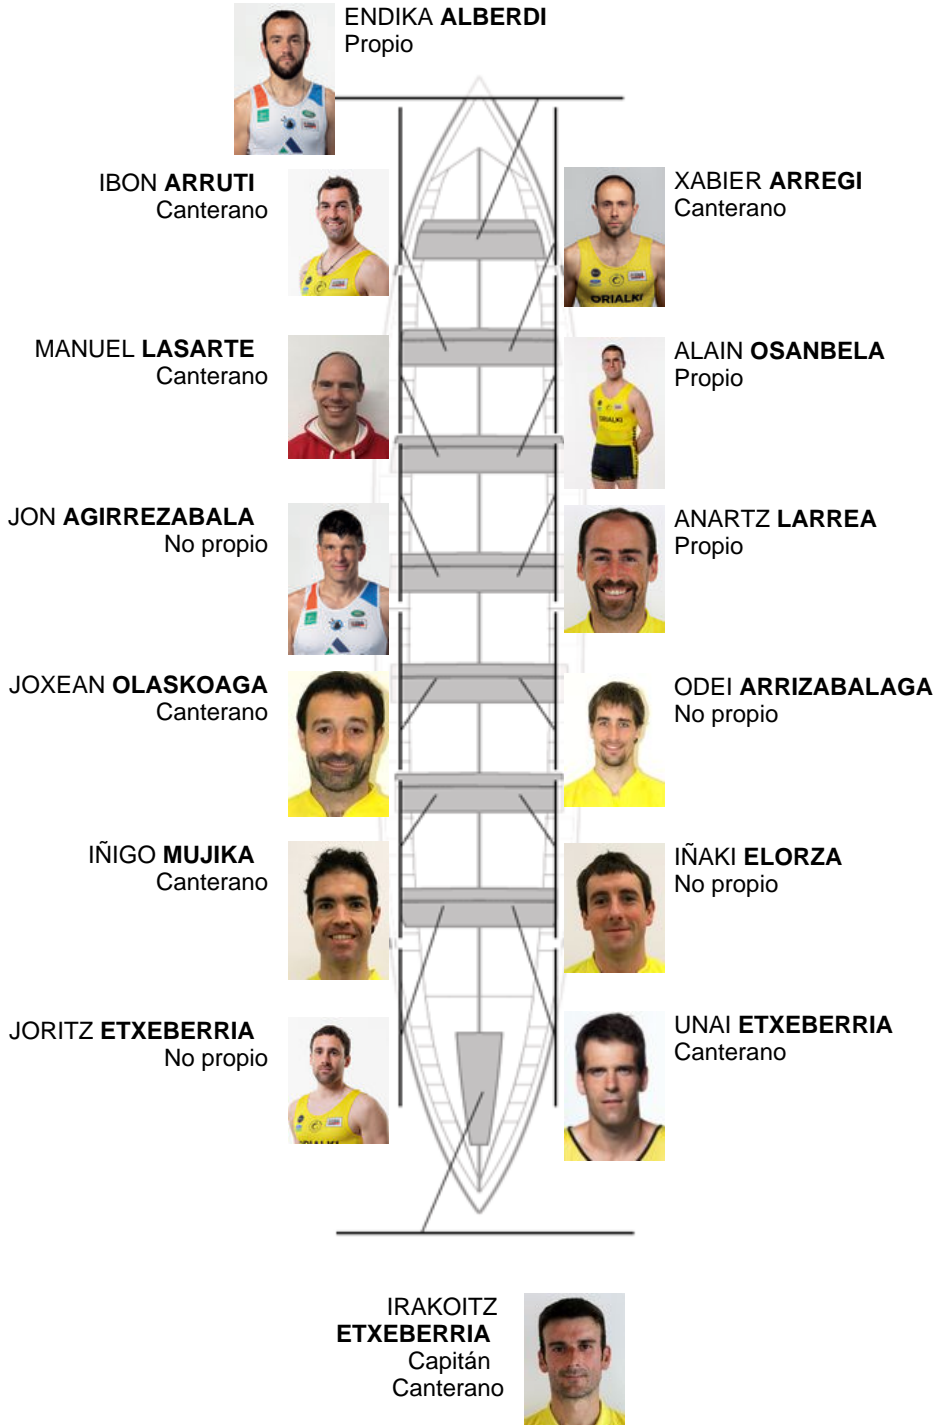

Club	Tiempo	A favor	%	Puntos
7	ORIO ORIALKI	20:08,60	00:16.40	101.37%	6

Firma y sello

Suplentes

Canteranos:7

Propios: 3

No propios: 4