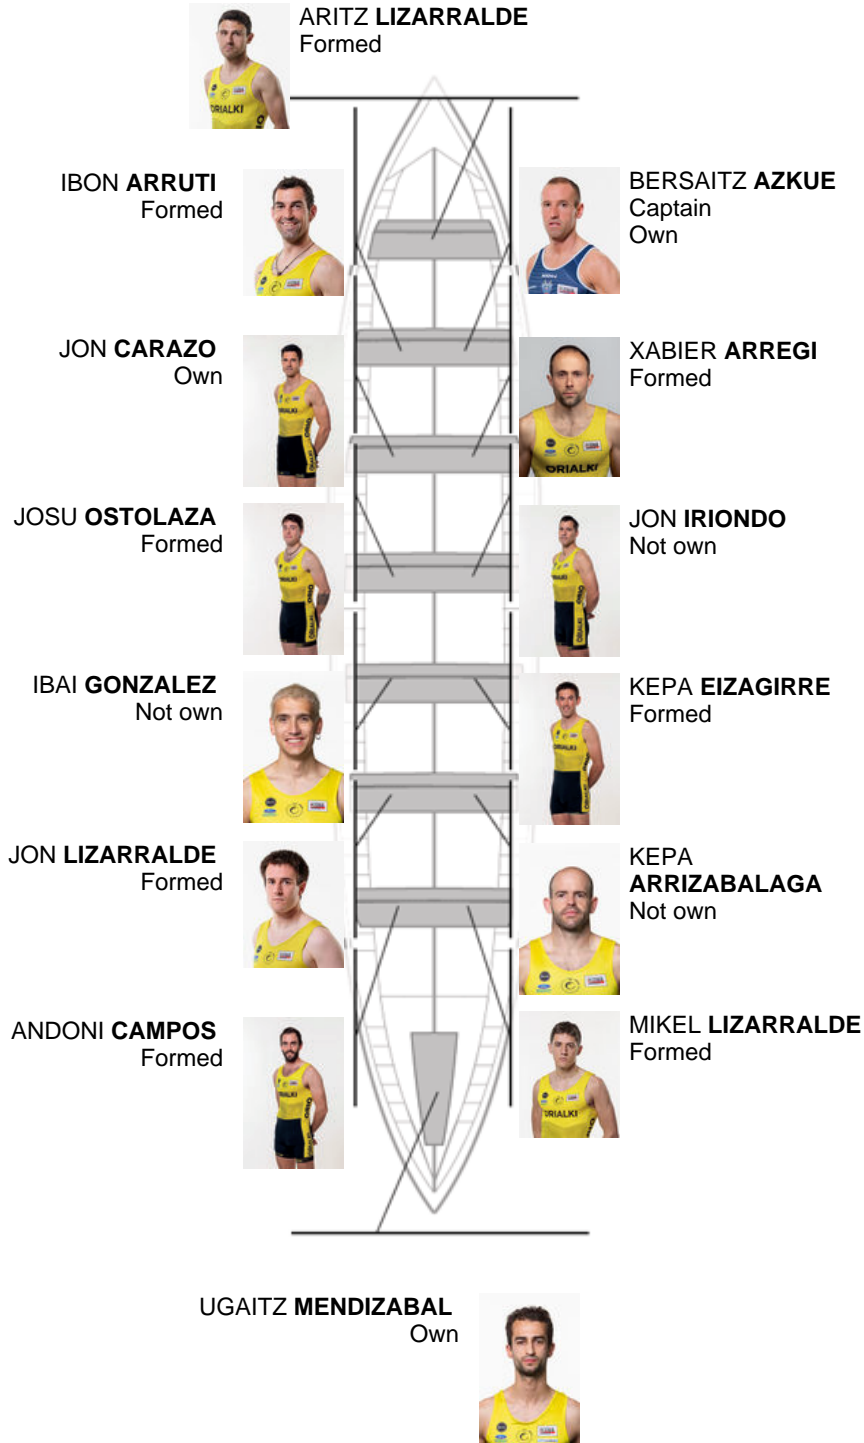

08-01-2021 / Santurtziko XLII Ikurriña - Scoring

	Club	Time	Dif.	%	Points
4	ORIO ORIALKI	19:49,36	00:16.64	101.41%	9

Coach
JON
SALSAMENDI

Delegate
IOSU
ESNAOLA ATXEGA

Firma y sello

Subtitutes

Rower
MATEXEL
BERRERIA
Not own