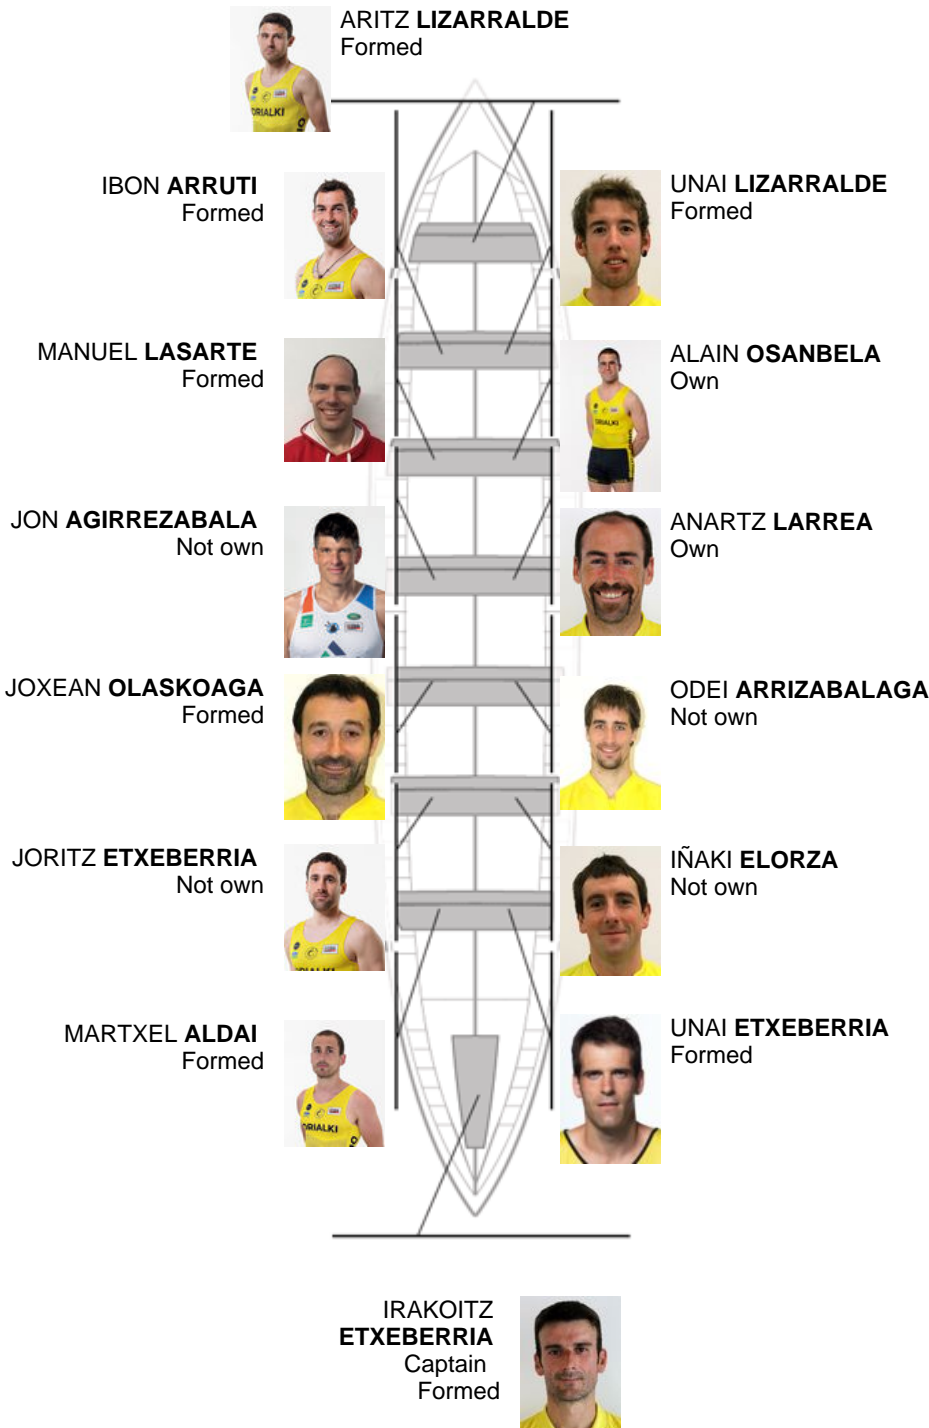

09-18-2016 / XLVI GP - XLII Bandera El Corte Inglés - Scoring

	Club	Time	Dif.	%	Points
5	ORIO ORIALKI	20:11,14	00:23.82	102.00%	8

Coach
JOXEAN
OLASKOAGA
BALERDI

Delegate
IÑAKI
AROSTEGI

Firma y sello

Subtitutes

Rower
~~AROSTEGI~~
~~AROSTEGI~~
Formed

Formed:8
Own: 2
Not own: 4