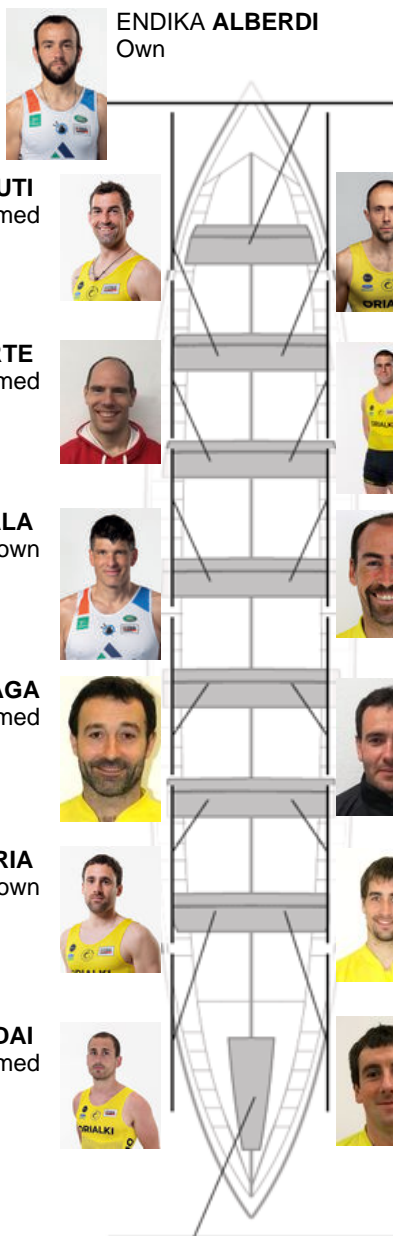

08-28-2016 / XXXV Bandera Noble Villa de Portugalete - Scoring

	Club	Time	Dif.	%	Points
2	ORIO ORIALKI	19:27,68	00:07.46	100.64%	11

Coach  
JOXEAN  
**OLASKOAGA**  
BALERDI

Delegate  
IÑAKI  
**AROSTEGI**

Firma y sello

Subtitutes

Rower  
**IÑAKI**  
**AROSTEGI**

Formed

IRAKOITZ  
**ETXEBERRIA**  
Captain  
Formed

Formed: 7  
Own: 3  
Not own: 4