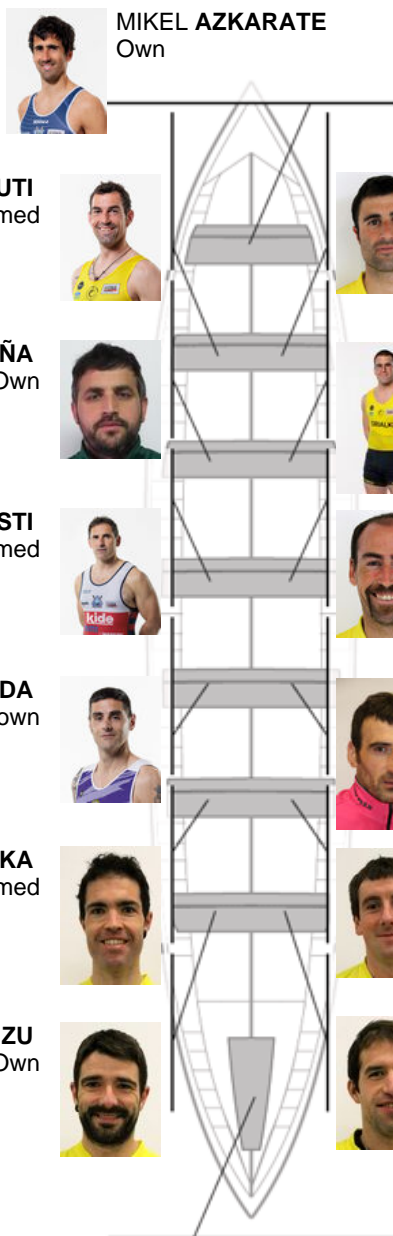

	Club	Time	Dif.	%	Points
7	ORIO ORIALKI	20:28,36	00:37.42	103.14%	6

Coach
IGOR
MAKAZAGA

Delegate
IÑAKI
AROSTEGI

Firma y sello

Subtitutes

Rower
~~ENRIKUA ERREKANDIA~~
~~ENRIKUA ERREKANDIA~~

Not own

IRAKOITZ
ETXEBERRIA
Captain
Formed