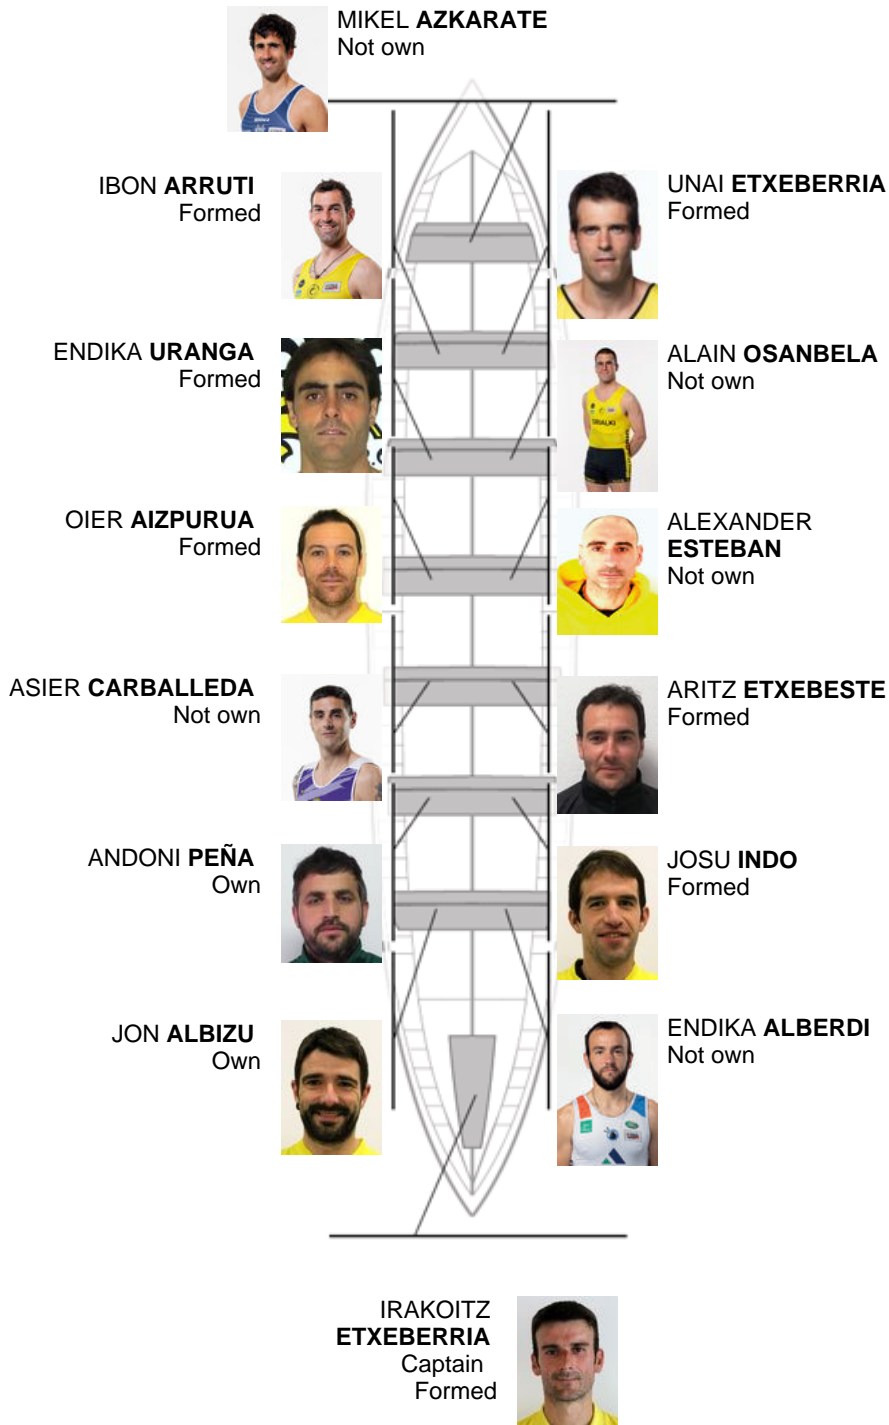

	Club	Time	Dif.	%	Points
1	ORIO ORIALKI	19:54,16		100.00%	12

Coach
IGOR
MAKAZAGA

Delegate
IÑAKI
AROSTEGI

Firma y sello

Subtitutes

Rower
~~IKER~~
~~MAKAZAGA~~

Notmed

Formed:7