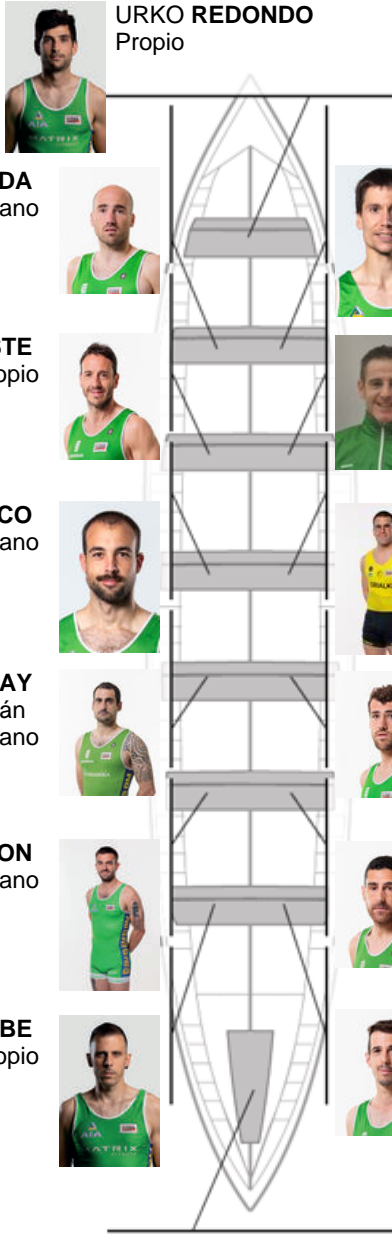

	Club	Tempo	A favor	%	Puntos
1	ORSA HONDARRIBIA	19:27,98		100.00%	12

Adestrador
**MIKEL
ORBAÑANOS**

Delegado
**FRANTXIS
GONZALEZ-
ETXABARRI
MENDIZABAL**

Firma e sello

Suplentes

Remeiro
~~BIKENDI ALZA~~
~~BIKENDI ALZA~~
No propio

URKO REDONDO
Propio

GALDER EZPONDA
Canterano

JULEN FERNANDEZ
No propio

XABIER ETXEBESTE
Propio

IKER MARIZKURRENA
Canterano

XABIER VELASCO
Canterano

ALAIN OSABELA
No propio

MANEX ALDAY
Capitán
Canterano