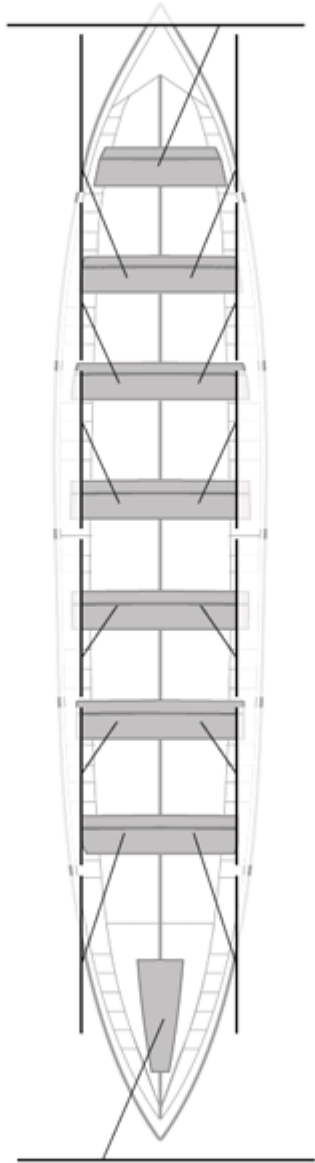

	Kluba	Denbora	Alde	%	Puntuak
10	ORSA HONDARRIBIA	19:55,00	00:25,11	102.15%	3

Image not found or type unknown
Entrenatzailea

Image not found or type unknown

Ordezkaría

Firma y sello

Ordezkarriak

Harrobikoak:
Berezkoak:
Ez berezkoak: