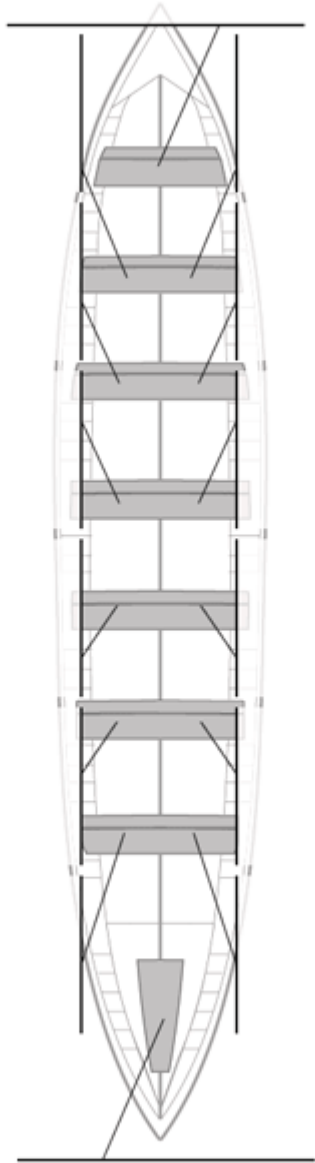

	Kluba	Denbora	Alde	%	Puntuak
4	ORSA HONDARRIBIA	20:13,92	00:14,37	101.20%	9

Image not found or type unknown
Entrenatzailea

Image not found or type unknown
Ordezkarria

Firma y sello

Ordezkarriak

Harrobikoak:
Berezkoak:
Ez berezkoak: