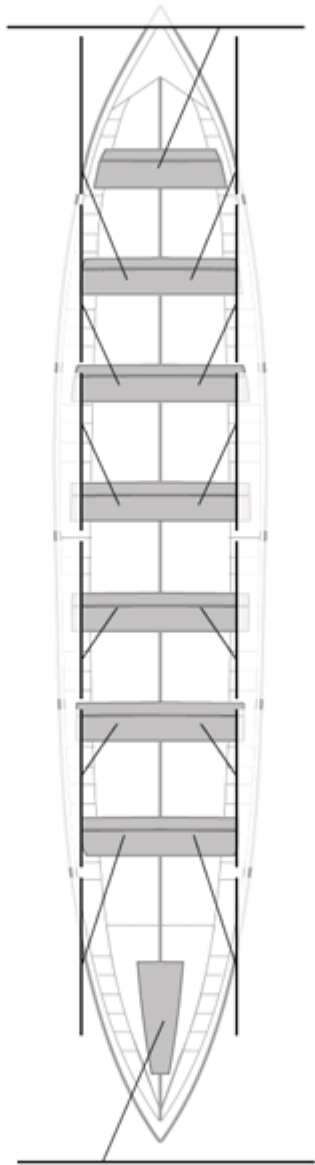

	Kluba	Denbora	Alde	%	Puntuak
10	ORSA HONDARRIBIA	21:17,09	00:42,37	103.43%	3

Image not found or type unknown
Entrenatzailea

Image not found or type unknown
Ordezkarria

Firma y sello

Ordezkarriak

Harrobikoak: