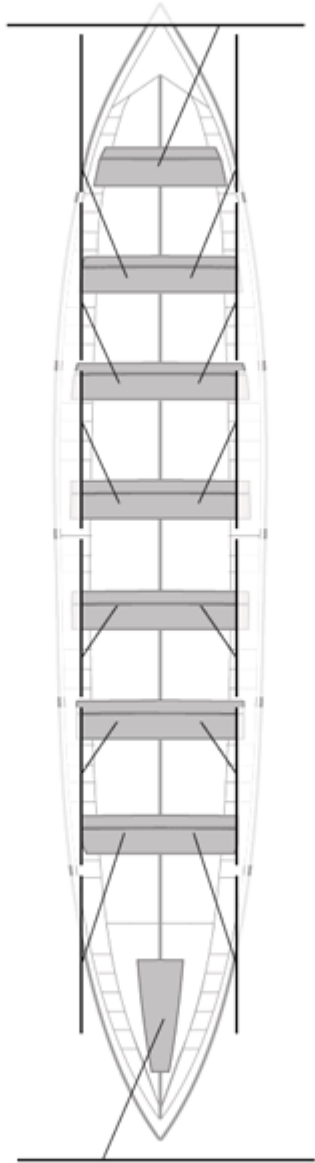

	Kluba	Denbora	Alde	%	Puntuak
5	ORSA HONDARRIBIA	19:54,44	00:15,30	101.30%	8

Image not found or type unknown
Entrenatzailea

Image not found or type unknown
Ordezkarria

Firma y sello

Ordezkarriak

Harrobikoak:
Berezkoak:
Ez berezkoak: