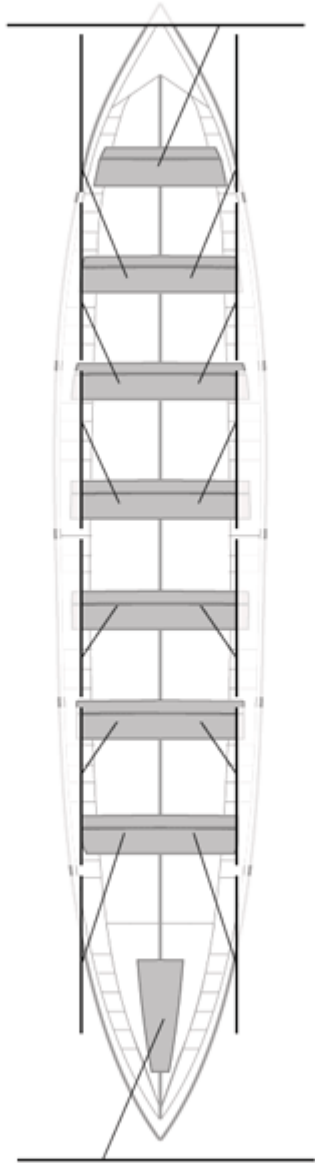

	Kluba	Denbora	Alde	%	Puntuak
7	ORSA HONDARRIBIA	22:26,26	00:58,44	104.54%	6

Image not found or type unknown
Entrenatzailea

Image not found or type unknown
Ordezkaria

Firma y sello

Ordezkariek

Harrobikoak:
Berezkoak:
Ez berezkoak: