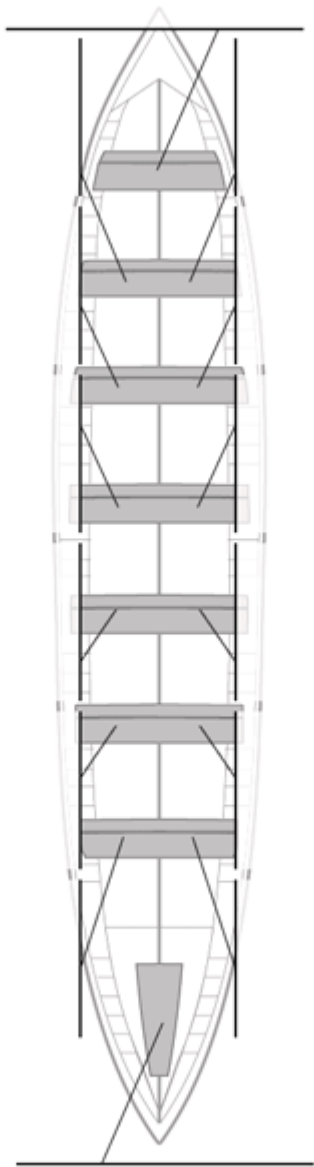

	Club	Tiempo	A favor	%	Puntos
2	ORSA HONDARRIBIA	19:54,74	00:11,75	100.99%	11

Image not found or type unknown

Entrenador

Image not found or type unknown

Delegado

Firma y sello

Suplentes

Canteranos: