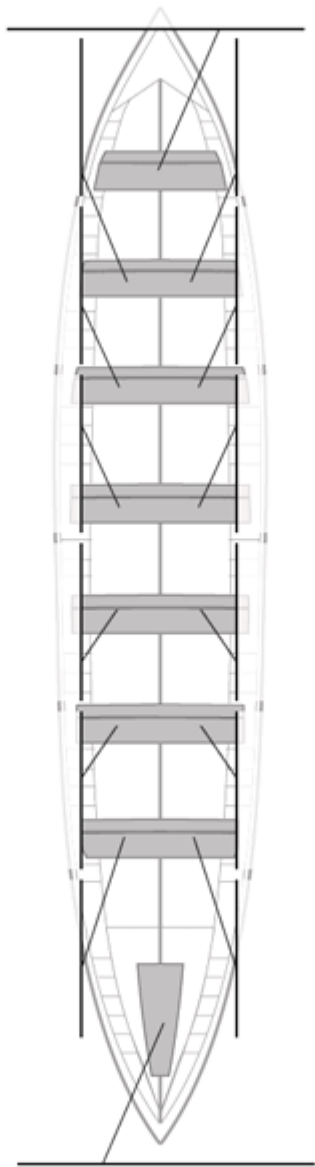

	Club	Tiempo	A favor	%	Puntos
7	ORSA HONDARRIBIA	20:16,37	00:50,26	104.31%	6

Image not found or type unknown

Entrenador

Image not found or type unknown

Delegado

Firma y sello

Suplentes

Canteranos: