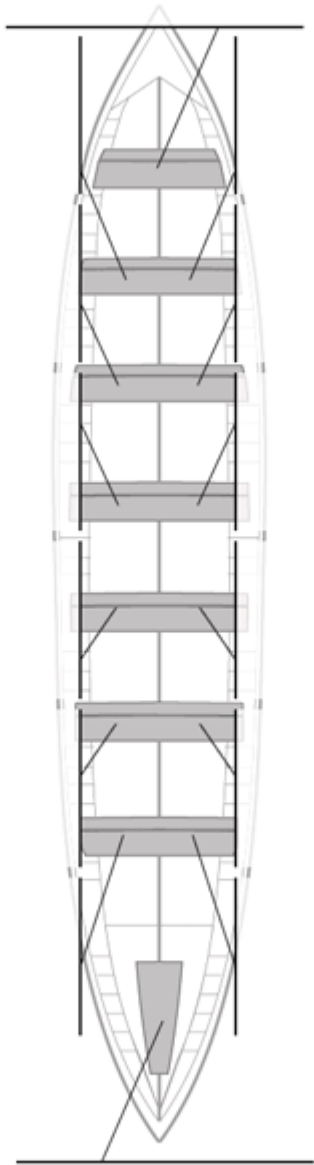

	Club	Tiempo	A favor	%	Puntos
1	ORSA HONDARRIBIA	21:02,11	 	100,00%	12

Image not found or type unknown

Entrenador

Image not found or type unknown

Delegado

Firma y sello

Suplentes

Canteranos: