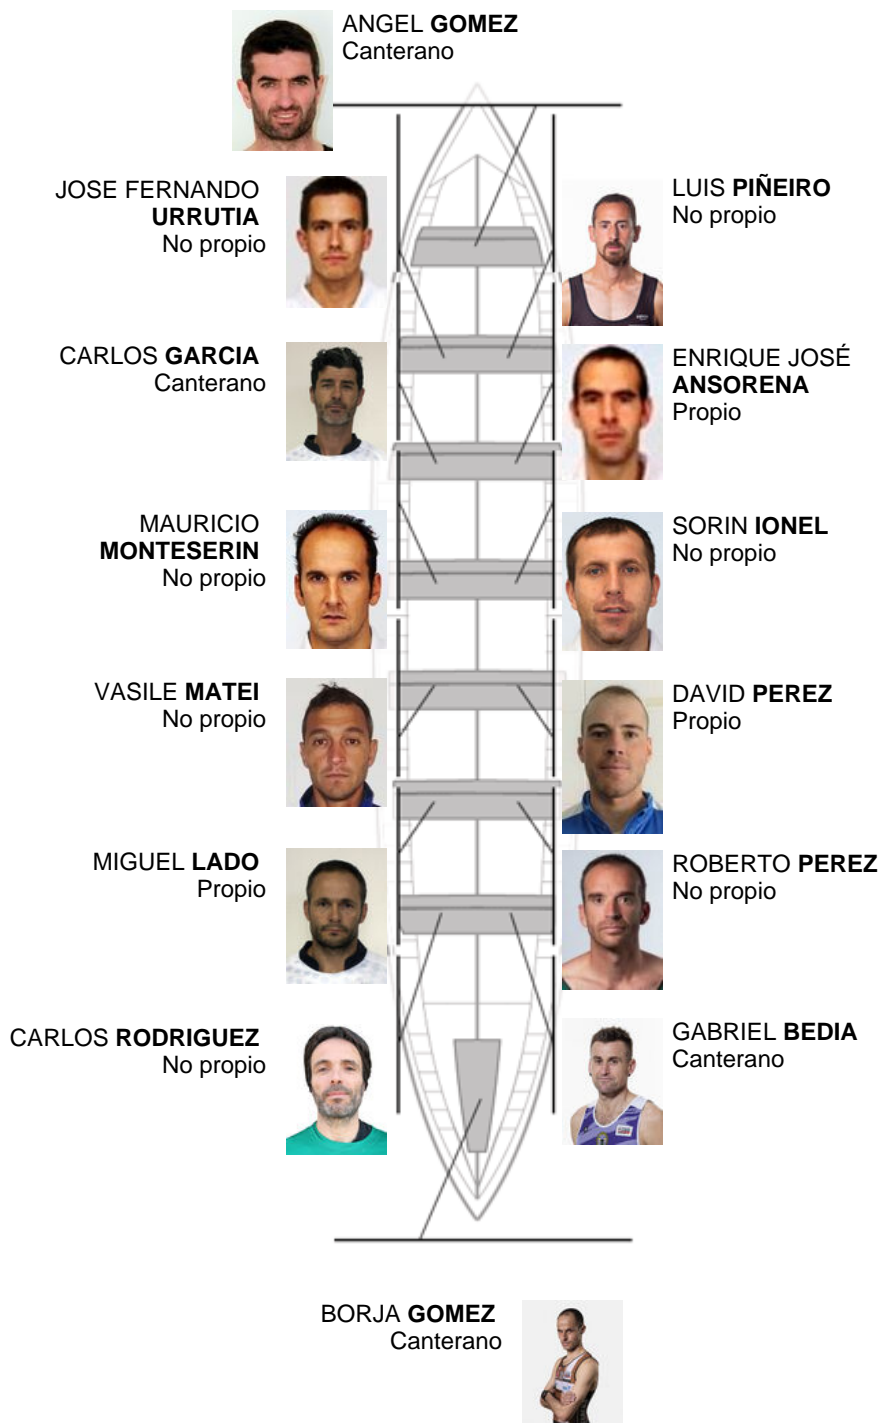

	Club	Tempo	A favor	%	Puntos
7	SDR PEDREÑA	21:05,44	00:44.56	103.64%	6

Adestrador
Angel
Gomez Bedia

Delegado
CALIXTO
PRESMANES

Firma e sello

Suplentes

Remeiro
BALSE
BALSE
No propio

Canteirás:4
Propios: 3
Non propio: 7