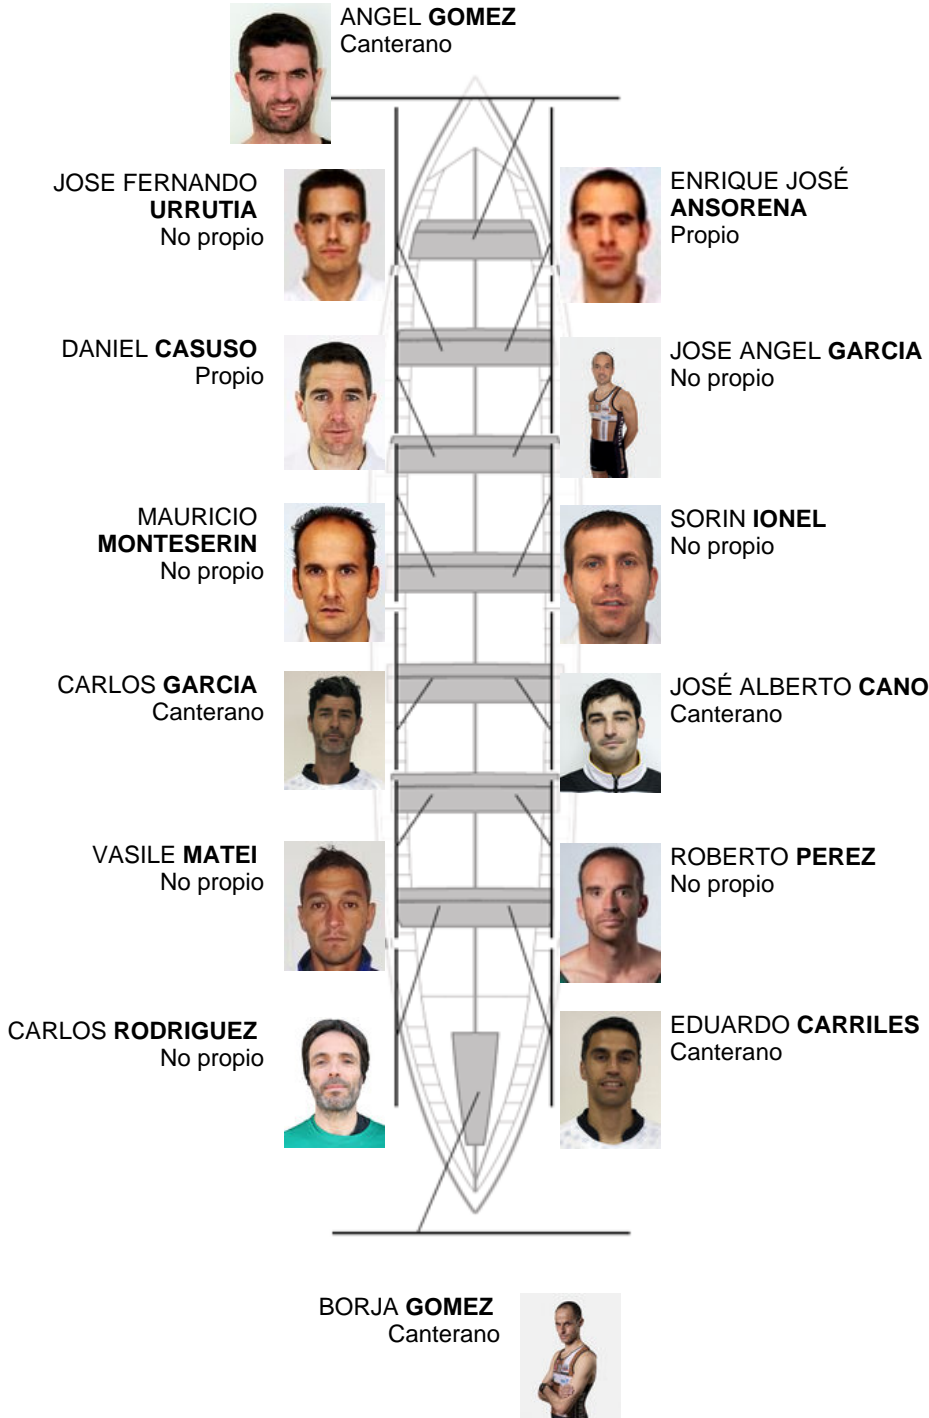

	Club	Tempo	A favor	%	Puntos
8	SDR PEDREÑA	19:50,84	00:31.28	102.69%	5

Adestrador  
Angel  
**Gomez Bedia**

Delegado  
EZEQUIEL  
**GUEVARA**

Firma e sello

**Suplentes**

Remeiro  
~~MARCELO~~  
~~BARBERO~~  
Propio