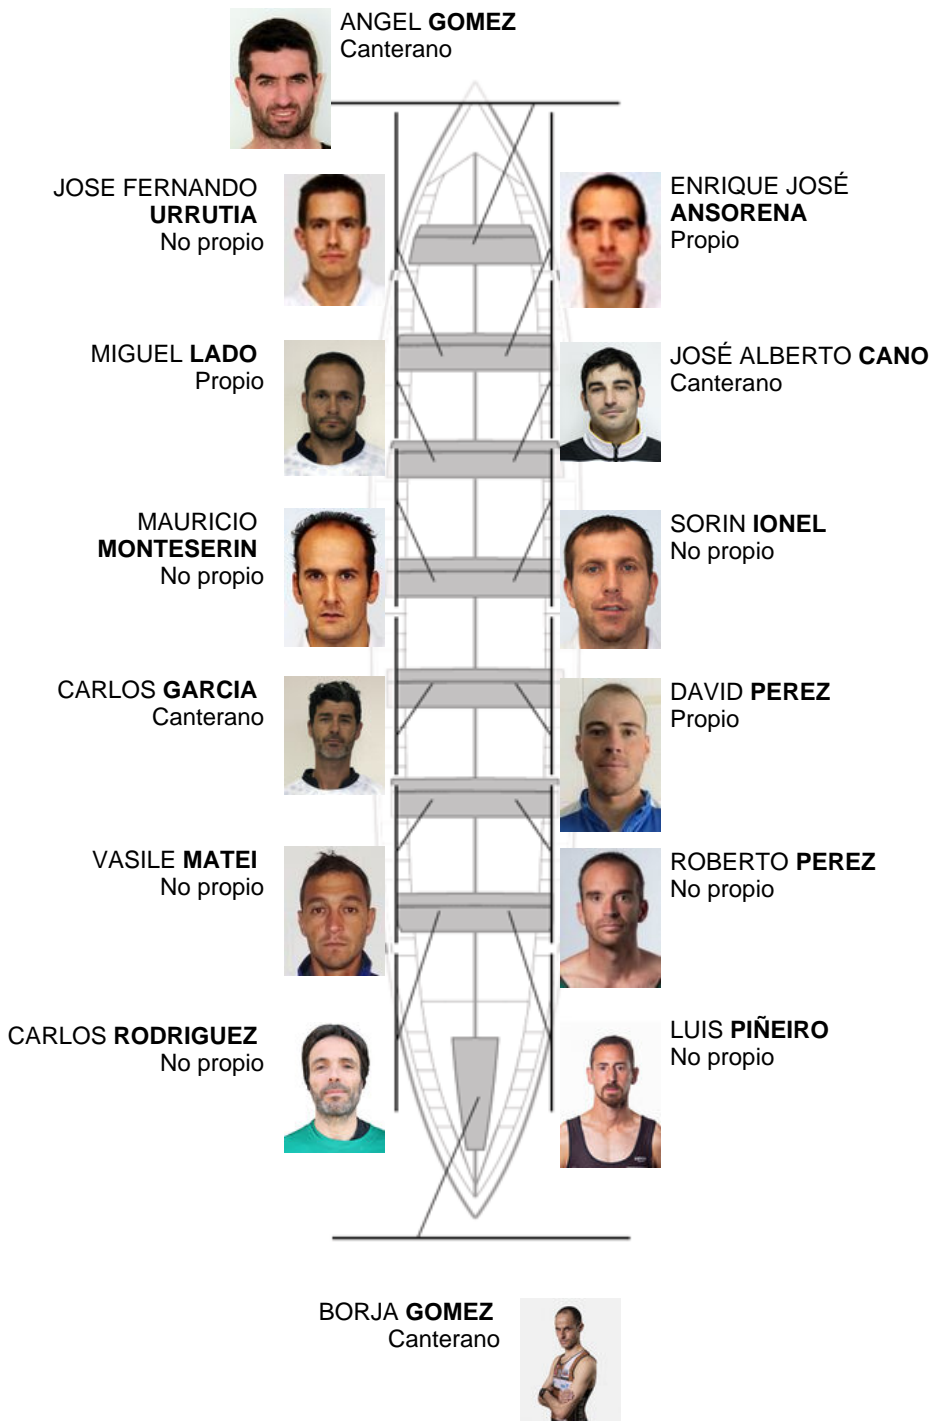

	Club	Tempo	A favor	%	Puntos
10	SDR PEDREÑA	20:37,94	00:30.86	102.55%	3

Adestrador  
Angel  
**Gomez Bedia**

Delegado  
CALIXTO  
**PRESMANES**

Firma e sello

### Suplentes

Remeiro  
**ANGEL BEDIA**  
Propio

Canteiráns:4  
Propios: 3  
Non propio: 7