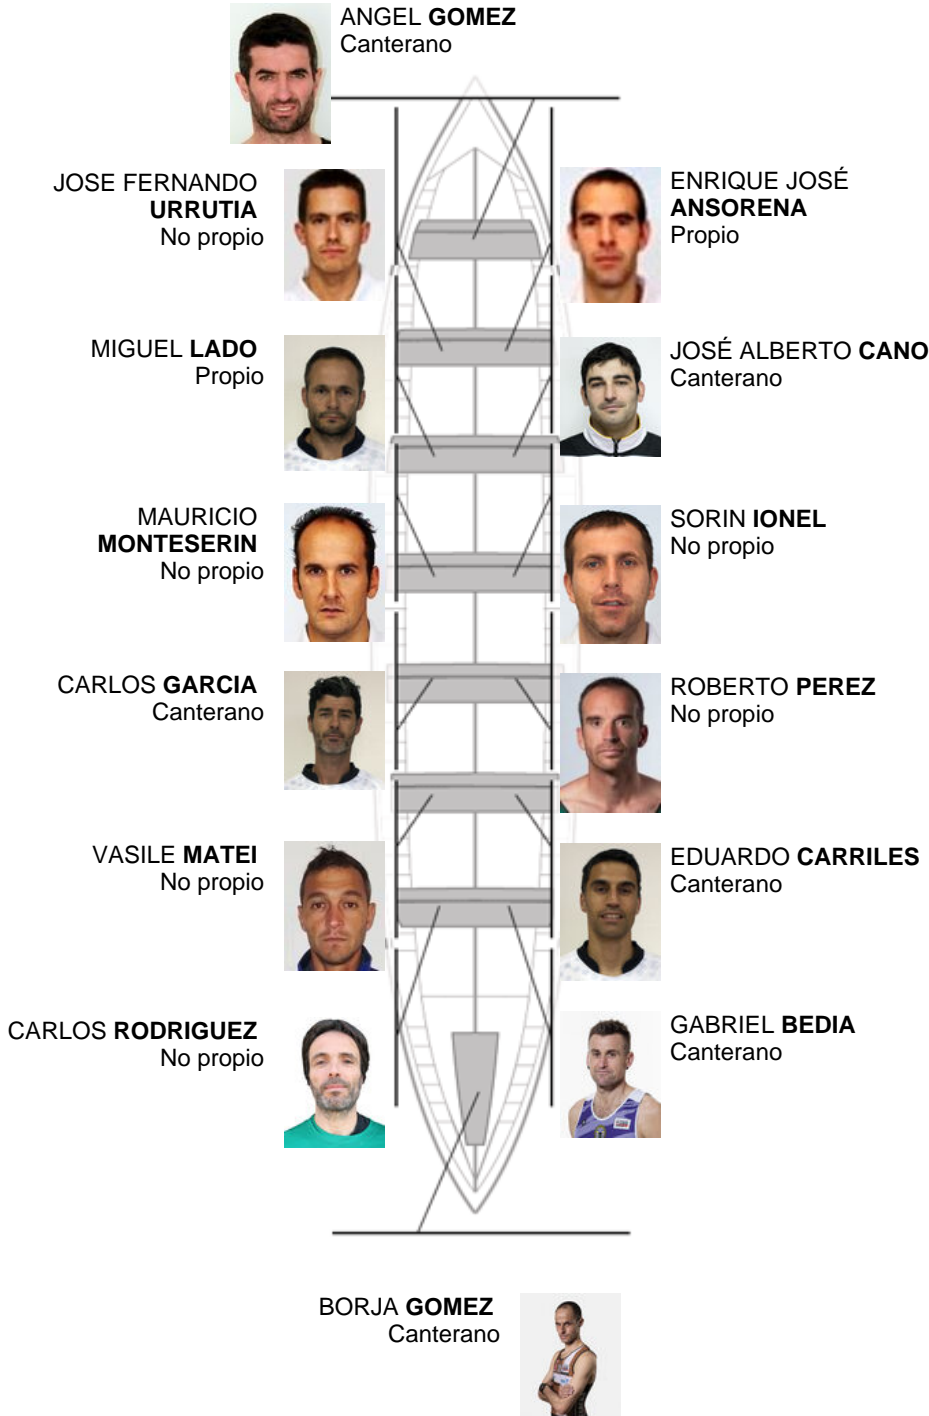

	Club	Tempo	A favor	%	Puntos
8	SDR PEDREÑA	20:53,03	00:24.59	102.00%	5

Adestrador  
Angel  
**Gomez Bedia**

Delegado  
CALIXTO  
**PRESMANES**

Firma e sello

### Suplentes

Remeiro  
~~DANIEL~~  
~~BARRERO~~  
Propio

Canteiráns:6  
Propios: 2  
Non propio: 6