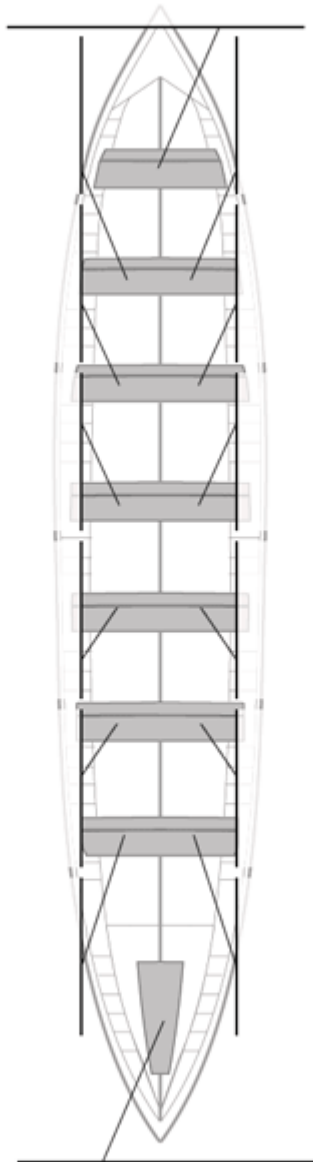

	Club	Tempo	A favor	%	Puntos
11	SDR PEDREÑA	19:59,91	00:31,07	102.66%	2

Image not found or type unknown

Adestrador

Image not found or type unknown

Delegado

Firma e sello

Suplentes

Canteiráns: