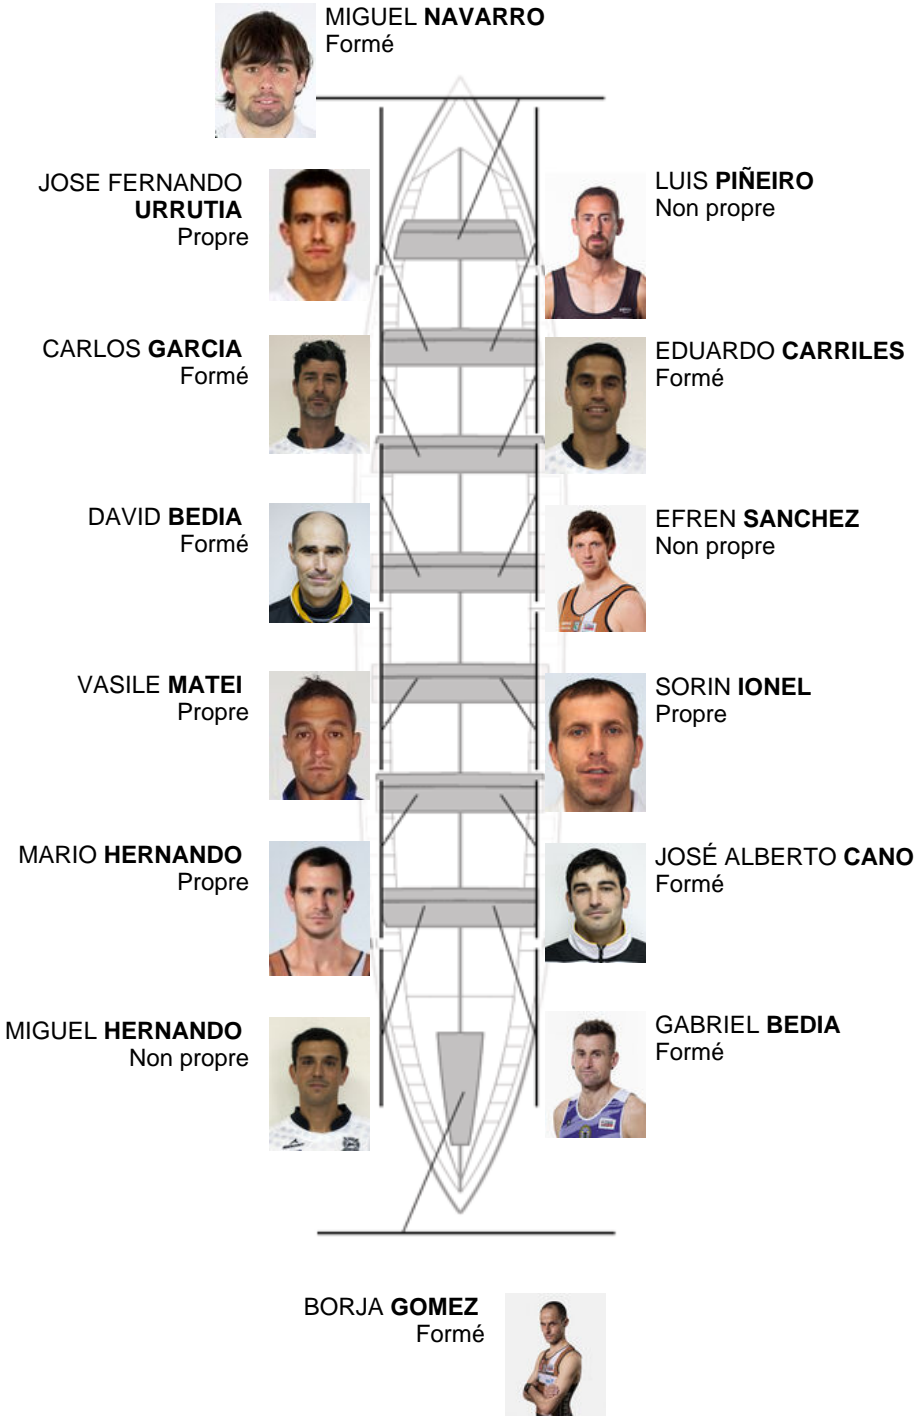

	Club	Temp	Dif	%	Points
6	SDR PEDREÑA	19:47,36	00:33.42	102.89%	7

Coach  
Mauricio  
**Monteserin**

Délegué  
CALIXTO  
**PRESMANES**

Firma y sello

### Supleánts

Remeur  
~~MONTESERIN~~  
~~MONTESERIN~~  
**ANSORENA**  
Non propre  
Propre

**Formé: 7**  
**Prope: 4**  
**Non prope: 3**