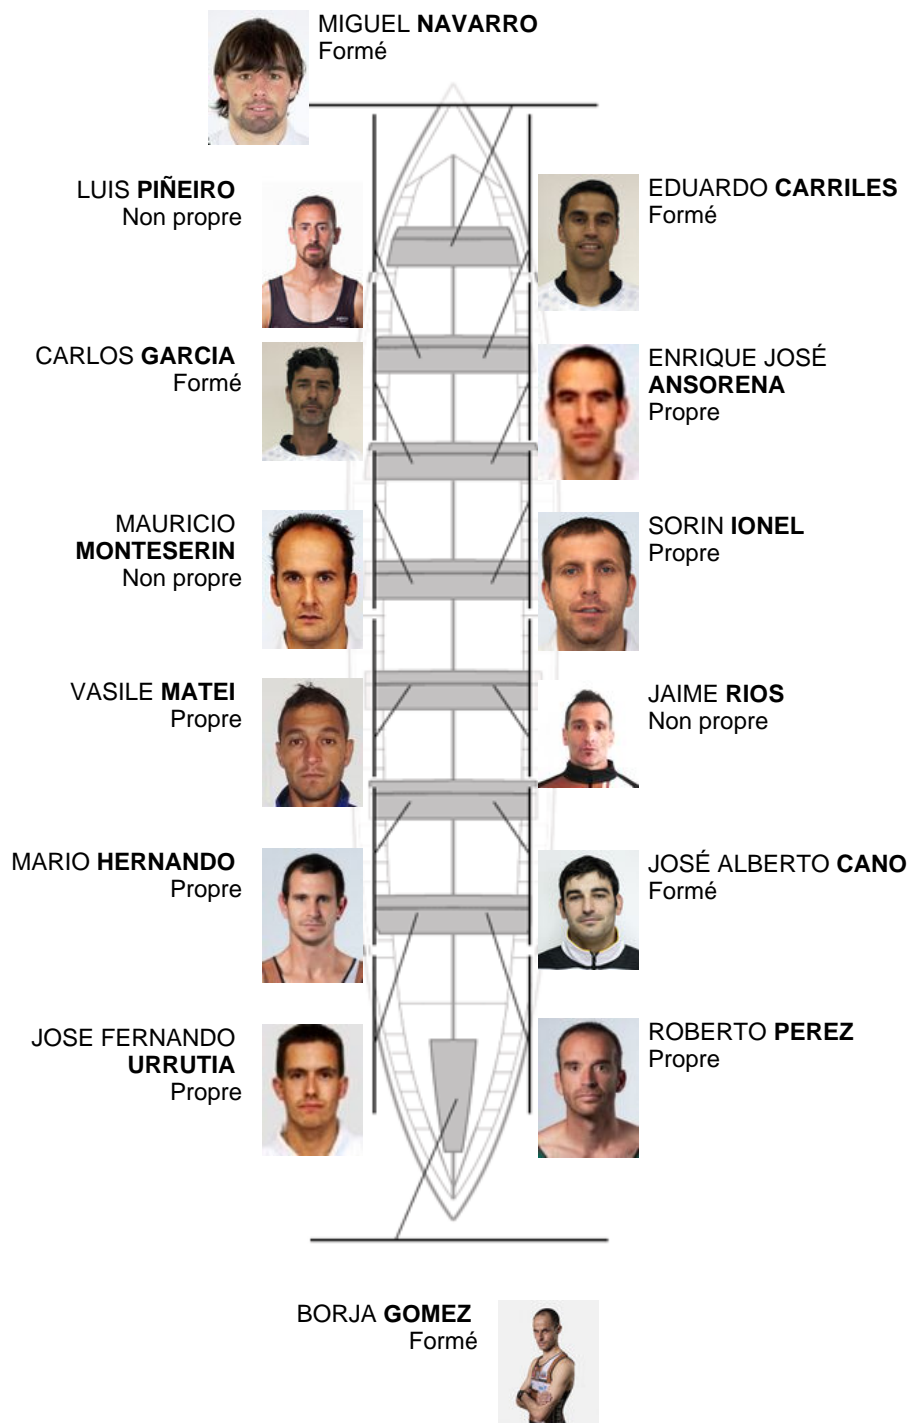

	<b>Club</b>	<b>Temp</b>	<b>Dif</b>	<b>%</b>	<b>Points</b>
10	SDR PEDREÑA	19:57,86	00:25.74	102.19%	3

Coach  
Mauricio  
**Monteserin**

Délegué  
CALIXTO  
**PRESMANES**

Firma y sello

### Supleánts

Remeur  
~~CARBELL~~  
**BERNARDO**

Non prope

**Formé:5**

**Prope: 6**

**Non prope: 3**