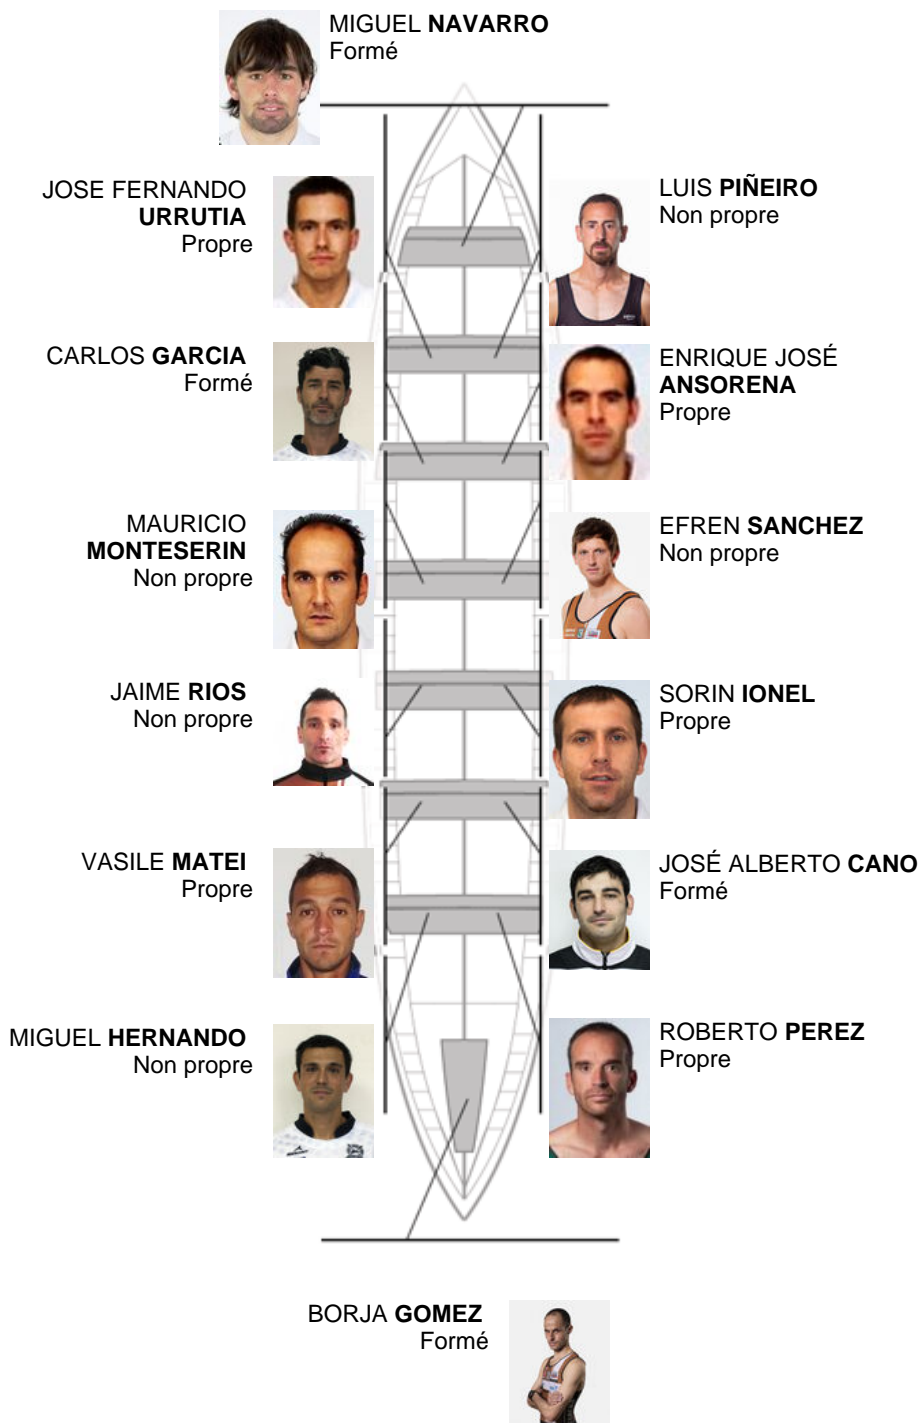

	Club	Temp	Dif	%	Points
11	SDR PEDREÑA	21:00,48	00:49.30	104.07%	2

Coach  
Mauricio  
**Monteserin**

Délegué  
CALIXTO  
**PRESMANES**

Firma y sello

### Supleánts

Remeur  
~~ENRIQUE~~  
**BERNABEO**

Propre

Formé:4

Propre: 5

Non propre: 5