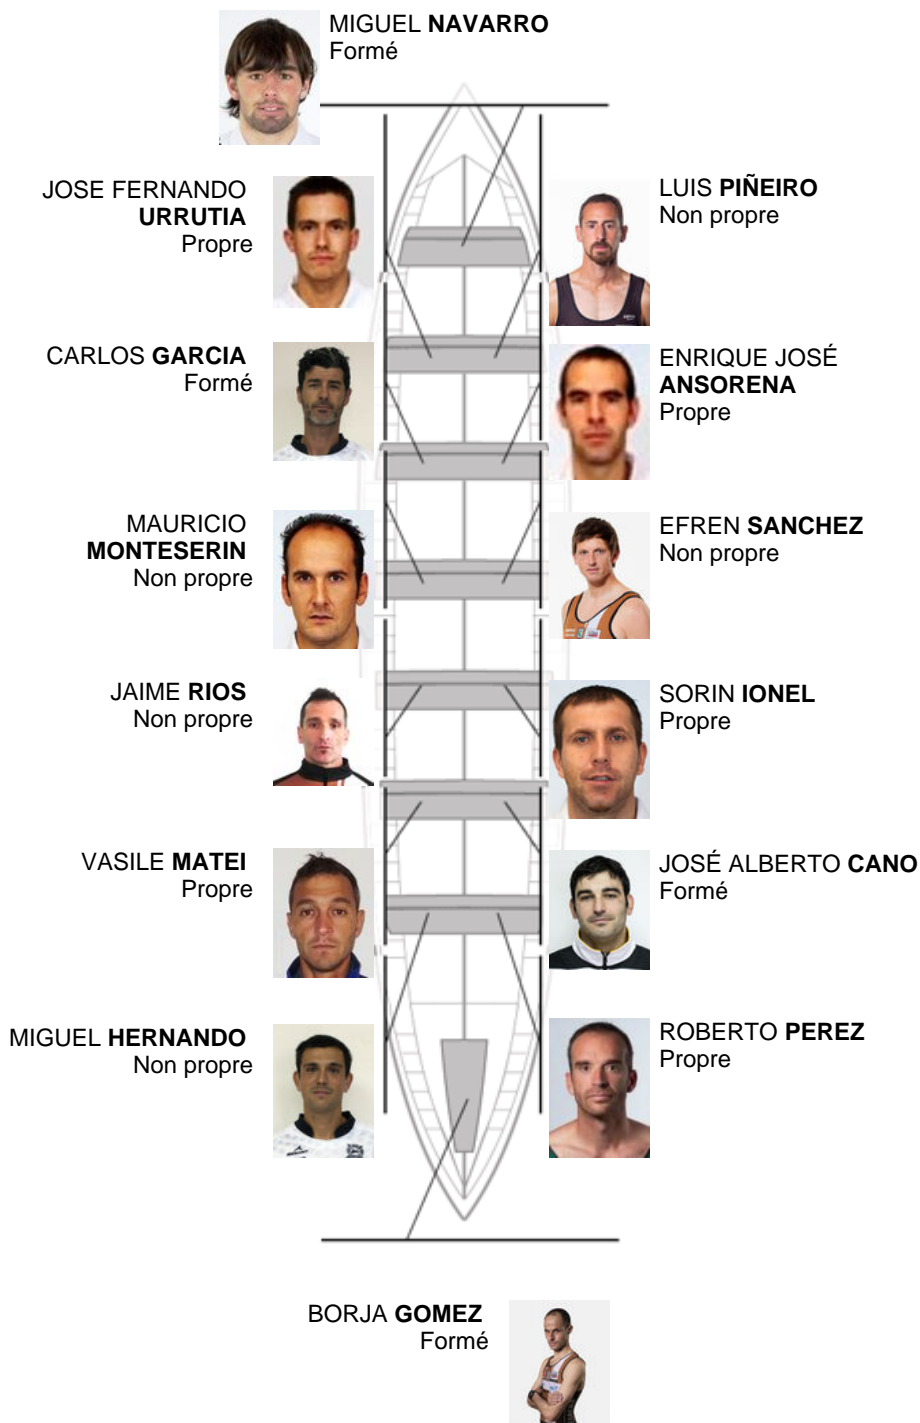

	Club	Temp	Dif	%	Points
11	SDR PEDREÑA	21:00,48	00:49.30	104.07%	2

Coach  
Mauricio  
**Monteserin**

Délegué  
CALIXTO  
**PRESMANES**

Firma y sello

### Supleánts

Remeur  
~~ENRIQUE~~  
**BERNABE**

Propre

Formé:4

Prope: 5

Non propre: 5