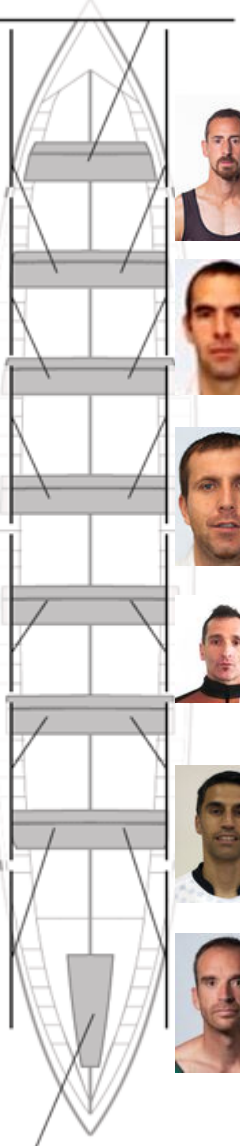

	Club	Temp	Dif	%	Points
6	SDR PEDREÑA	20:08,52	00:25.68	102.17%	7

Coach
Mauricio
Monteserin

Déleégue
CALIXTO
PRESMANES

Firma y sello

Supleánts

Remeur
~~BOBEN~~
~~BENARIEZ~~
CANO
Non propre
Formé

MIGUEL NAVARRO
Formé

VASILE MATEI
Propre

EDUARDO CARRILES
Formé

PABLO CORTIZAS
Non propre

ROBERTO PEREZ
Propre

BORJA GOMEZ
Formé

Formé:4

Prope: 5

Non propre: 5