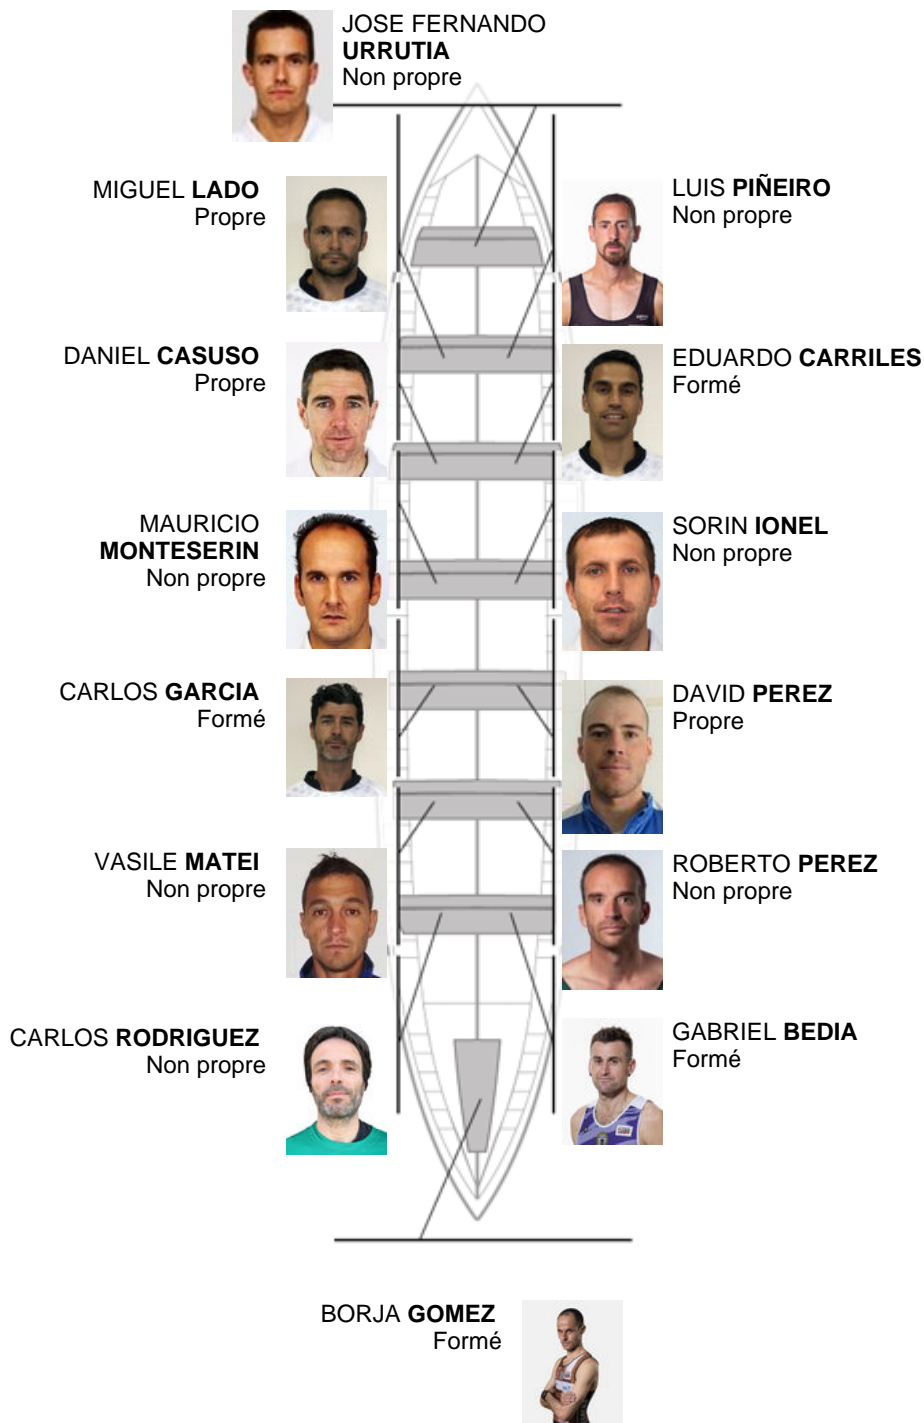

	Club	Temp	Dif	%	Points
3	SDR PEDREÑA	20:18,56	00:22.72	101.89%	10

Coach
Angel
Gomez Bedia

Délegué
CALIXTO
PRESMANES

Firma y sello

Supleánts

Remeur
**DASDANGEL
BEDIA**

Non propre

Formé:4