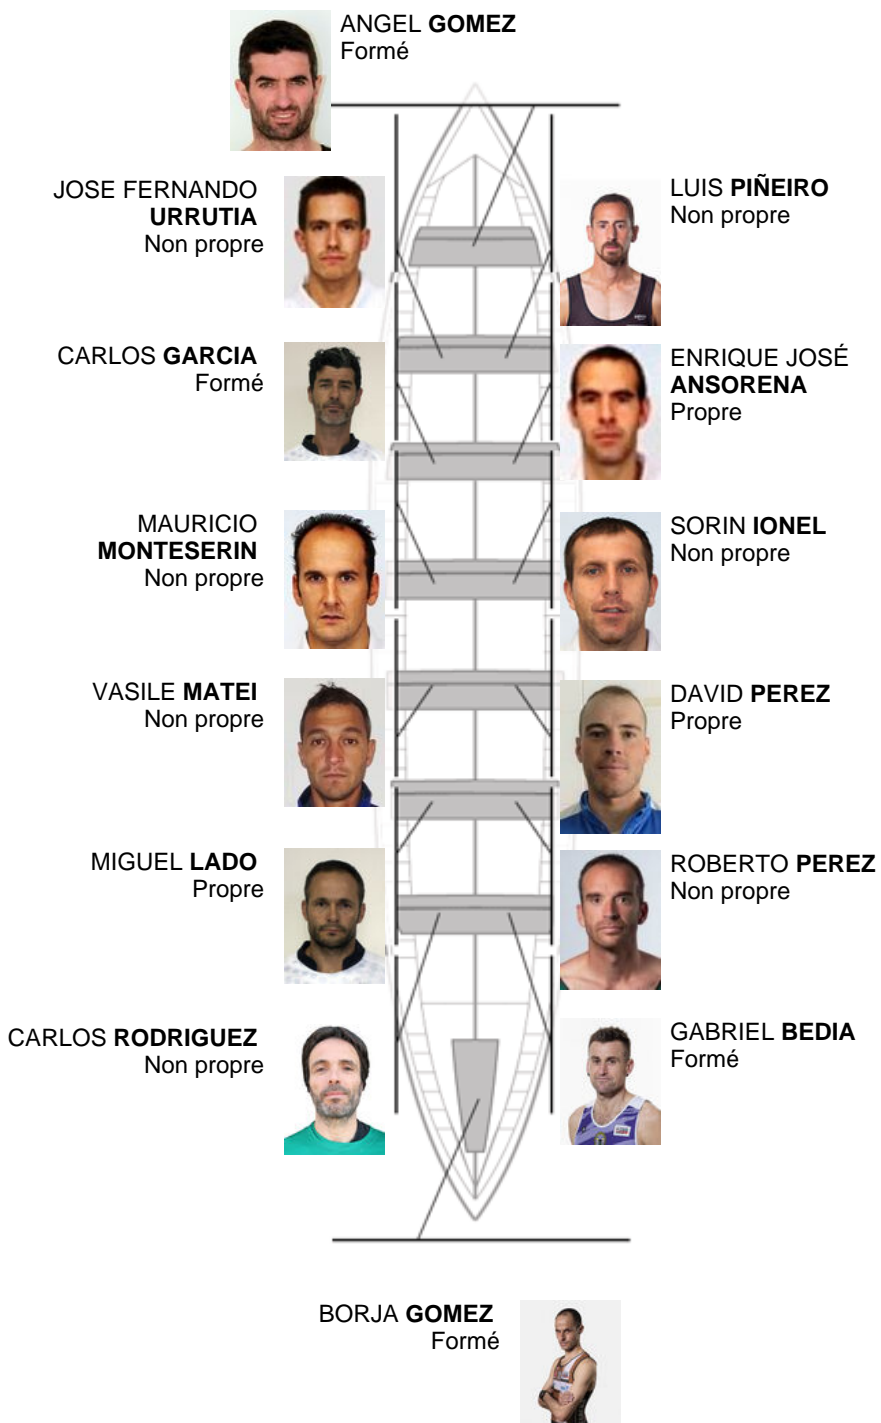

	Club	Temp	Dif	%	Points
9	SDR PEDREÑA	20:04,08	00:36.24	103.10%	4

Coach
Angel
Gomez Bedia

Délégué
CALIXTO
PRESMANES

Firma y sello

Supleánts

Remeur
BORE ANGEL
BARETES

Non propre

Formé:4