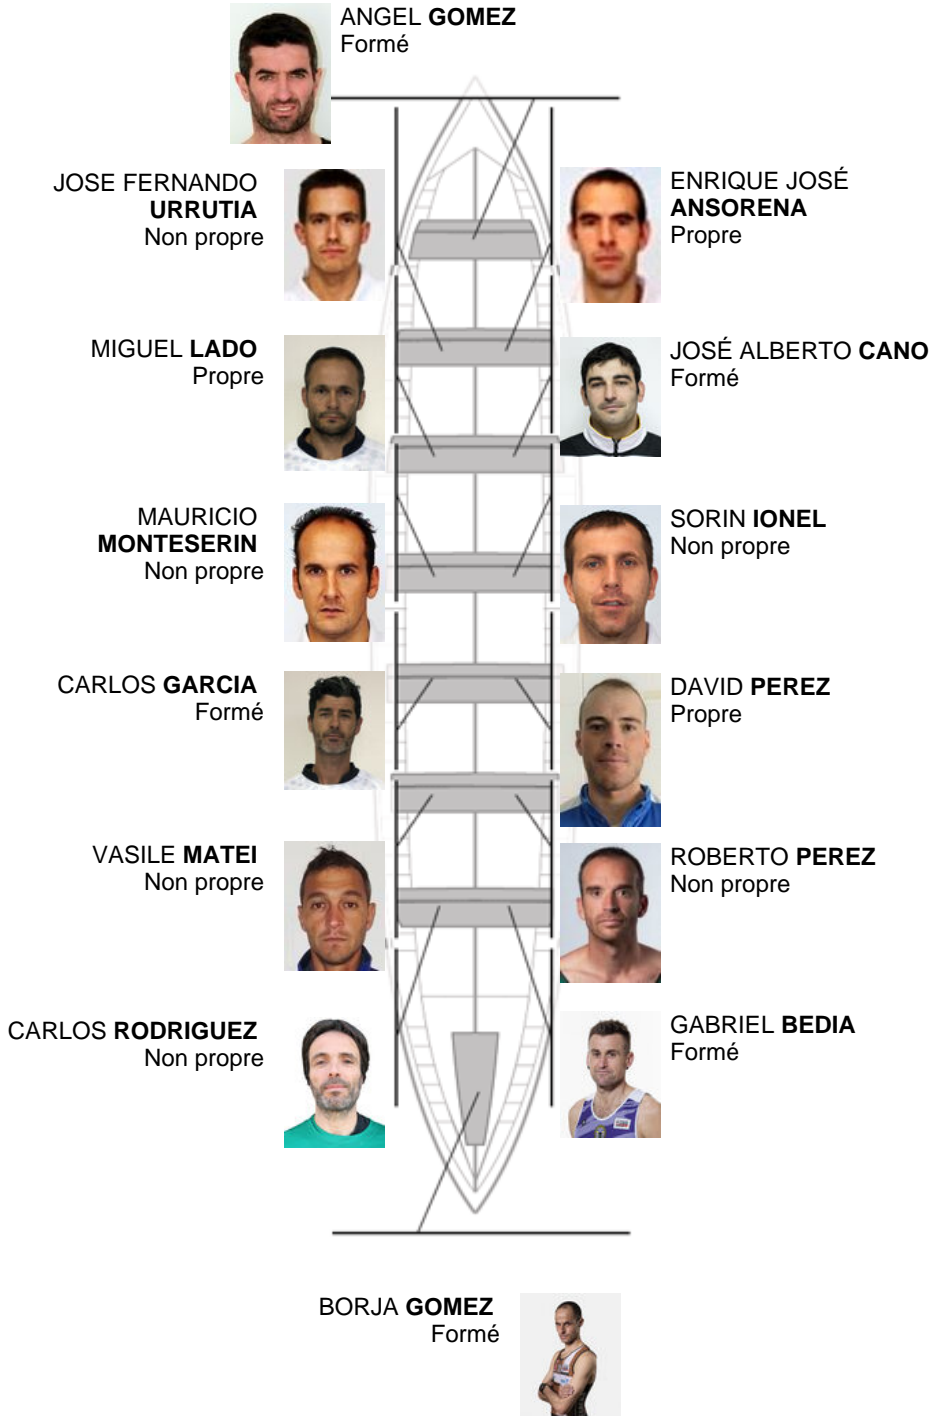

	Club	Temp	Dif	%	Points
7	SDR PEDREÑA	19:51,52	00:19.54	101.66%	6

Coach  
Angel  
**Gomez Bedia**

Délegué  
CALIXTO  
**PRESMANES**

Firma y sello

### Supleánts

Remeur  
DANID  
**BIEBRO**

Non propre

Formé:5

Prope: 3

Non prope: 6