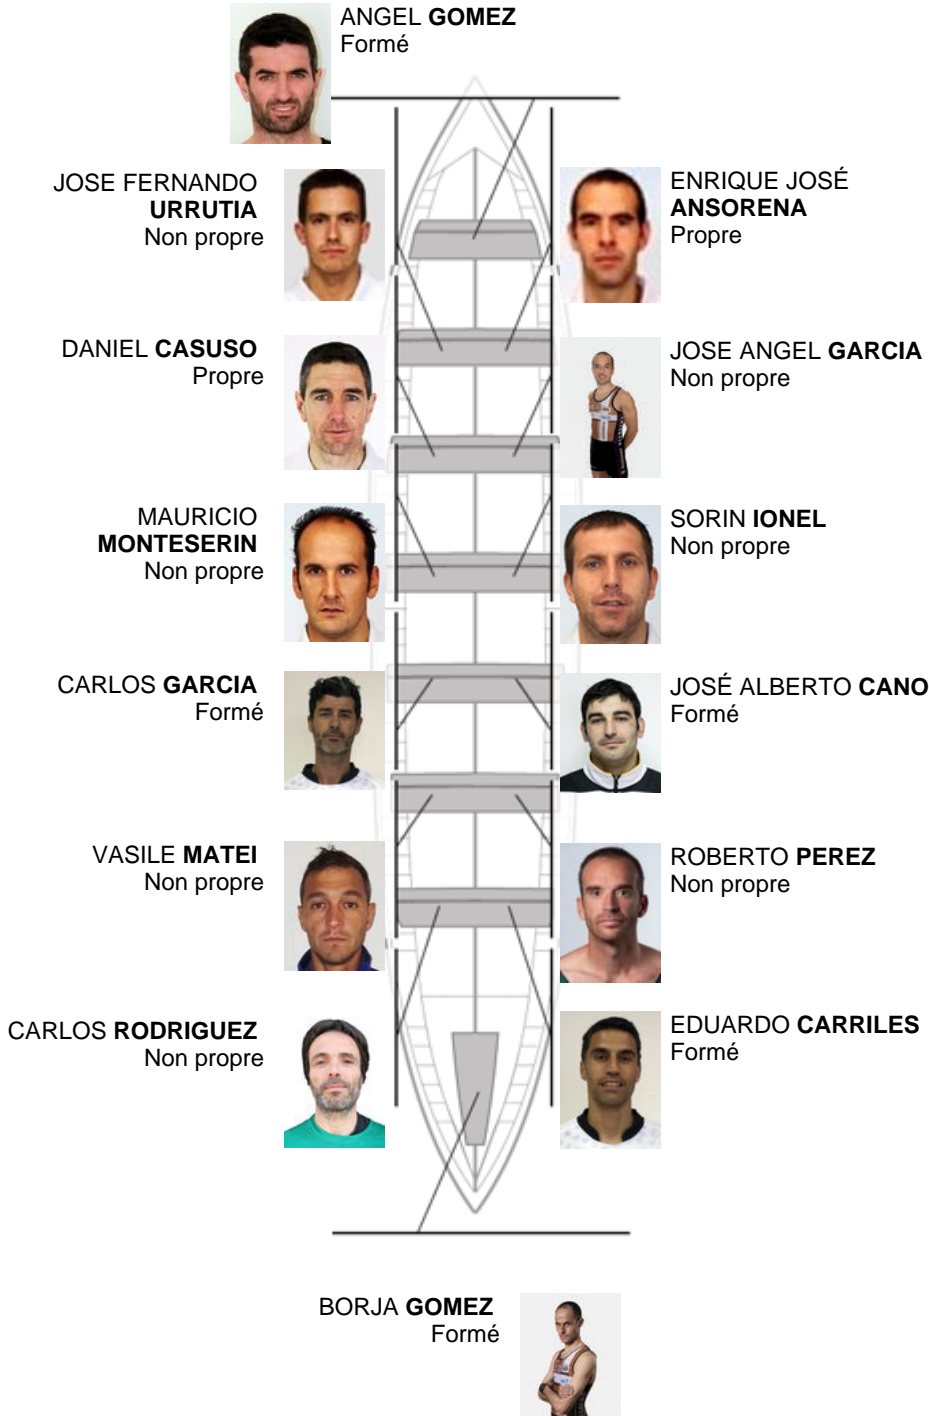

	Club	Temp	Dif	%	Points
8	SDR PEDREÑA	19:50,84	00:31.28	102.69%	5

Coach
Angel
Gomez Bedia

Délegué
EZEQUIEL GUEVARA

Firma y sello

Supleánts

Remeur
RODRIGUEZ
RODRIGUEZ
Non propre

Formé: 5
Prope: 2
Non prope: 7