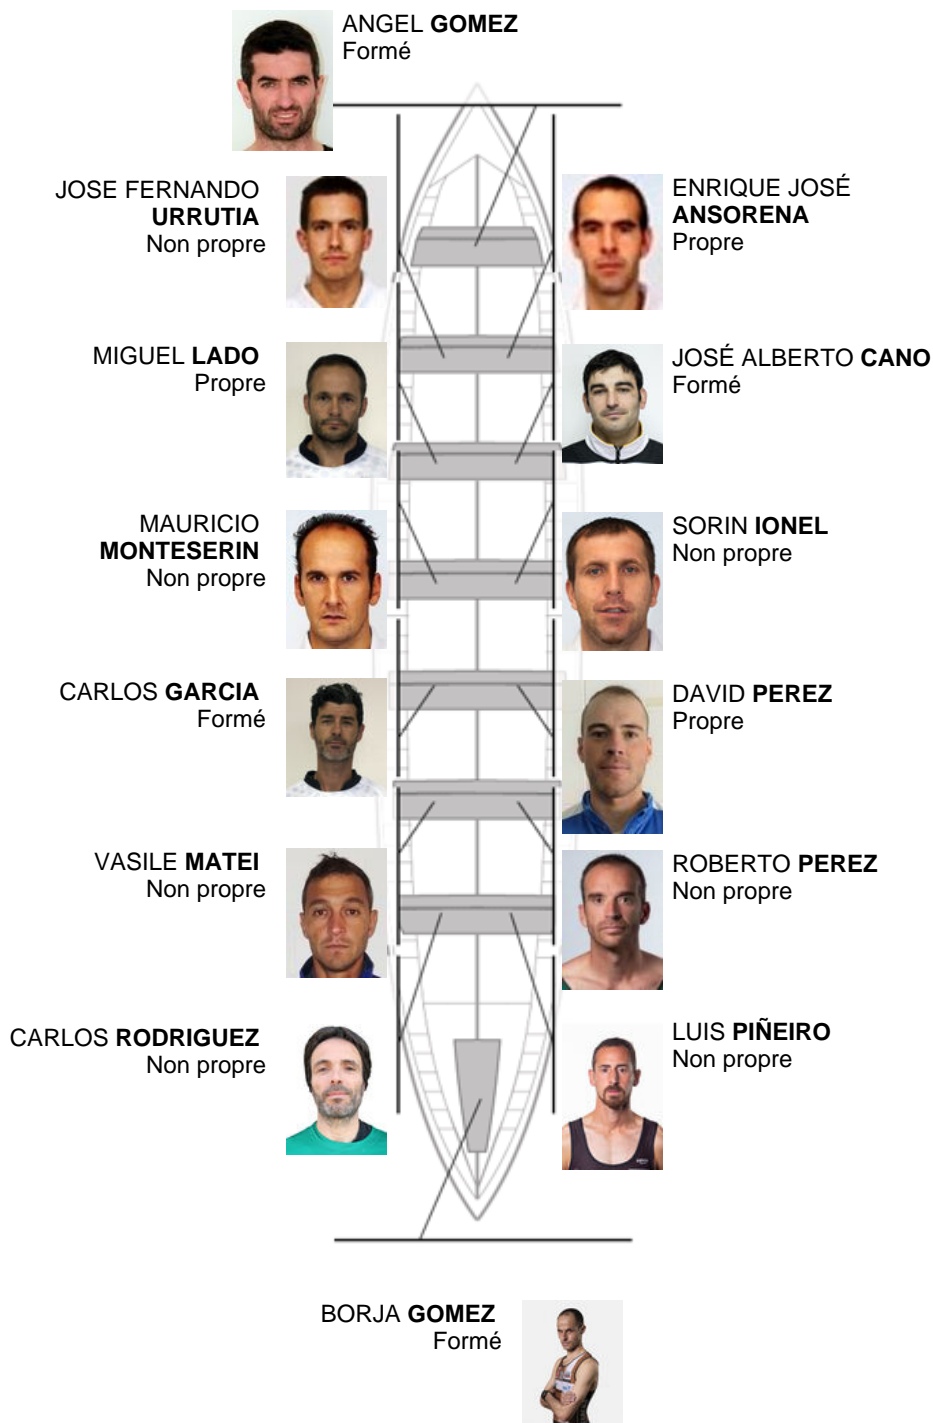

	Club	Temp	Dif	%	Points
10	SDR PEDREÑA	20:37,94	00:30.86	102.55%	3

Coach  
Angel  
**Gomez Bedia**

Déleégue  
CALIXTO  
**PRESMANES**

Firma y sello

### Supleánts

Remeur  
~~DA SDR~~  
**ANGEL BEDIA**

Non propre

Formé:4

Prope: 3

Non prope: 7