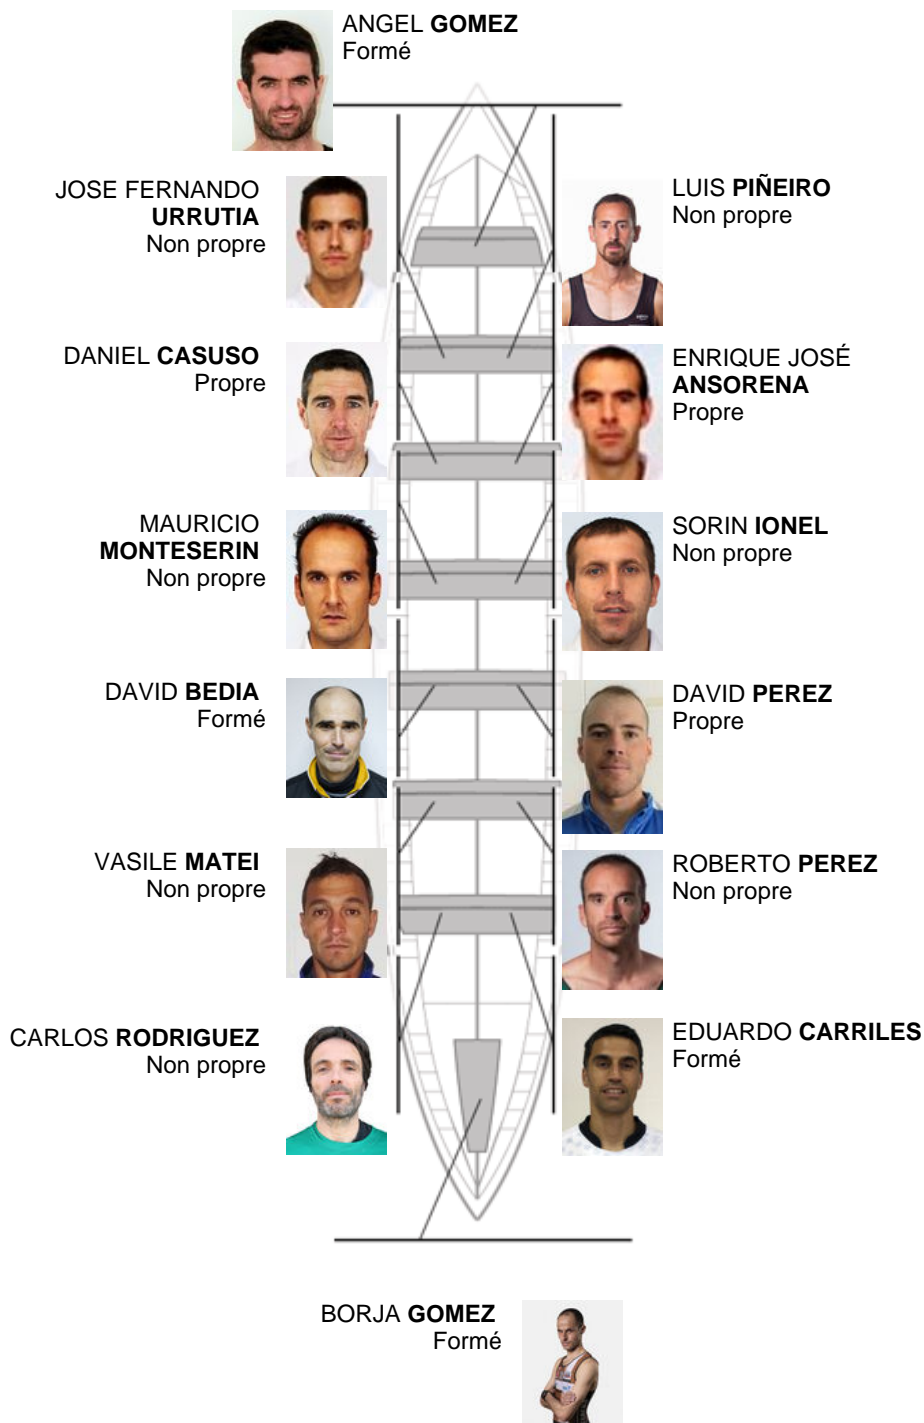

	Club	Temp	Dif	%	Points
9	SDR PEDREÑA	19:30,74	00:26.61	102.32%	4

Coach
Angel
Gomez Bedia

Délégué
CALIXTO
PRESMANES

Firma y sello

Supleánts

Remeur
~~OSIEL~~
~~CARRIAO~~
CANO
Non propre
Formé

Formé: 4
Prope: 3
Non prope: 7