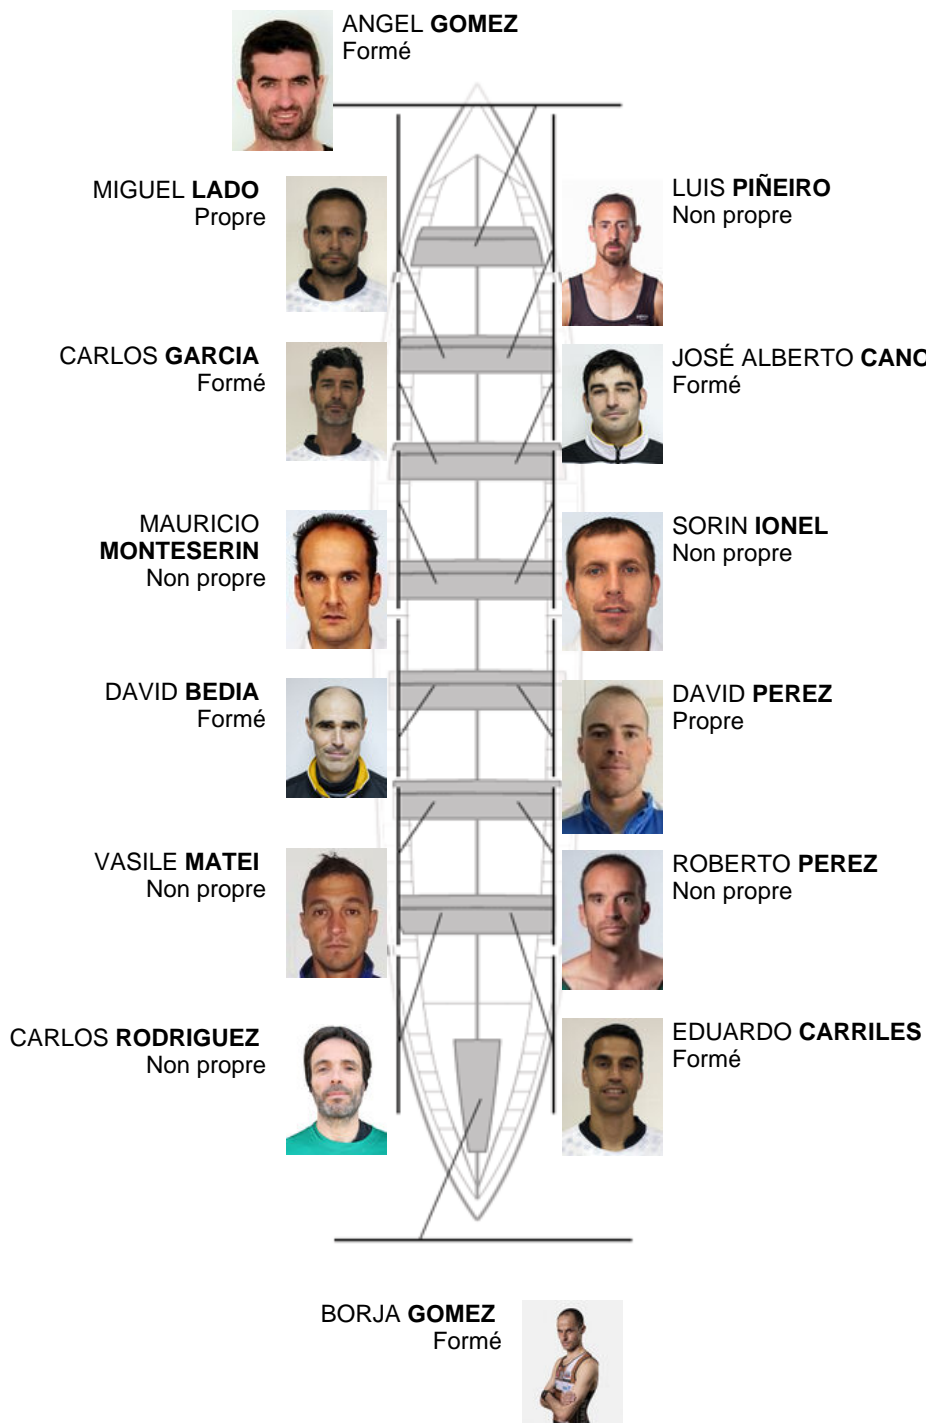

| | Club | Temp | Dif | % | Points |
|---|-------------|----------|----------|---------|--------|
| 3 | SDR PEDREÑA | 20:15,10 | 00:07.64 | 100.63% | 10 |

Coach
Angel
Gomez Bedia

Délégué
**CALIXTO
PRESMANES**

Firma y sello

Supleánts

Remeur
~~BORJA GOMEZ~~
~~EDUARDO CARRILES~~
~~ROBERTO PEREZ~~
Non propre
Non propre

Formé:6

Propre: 2

Non propre: 6