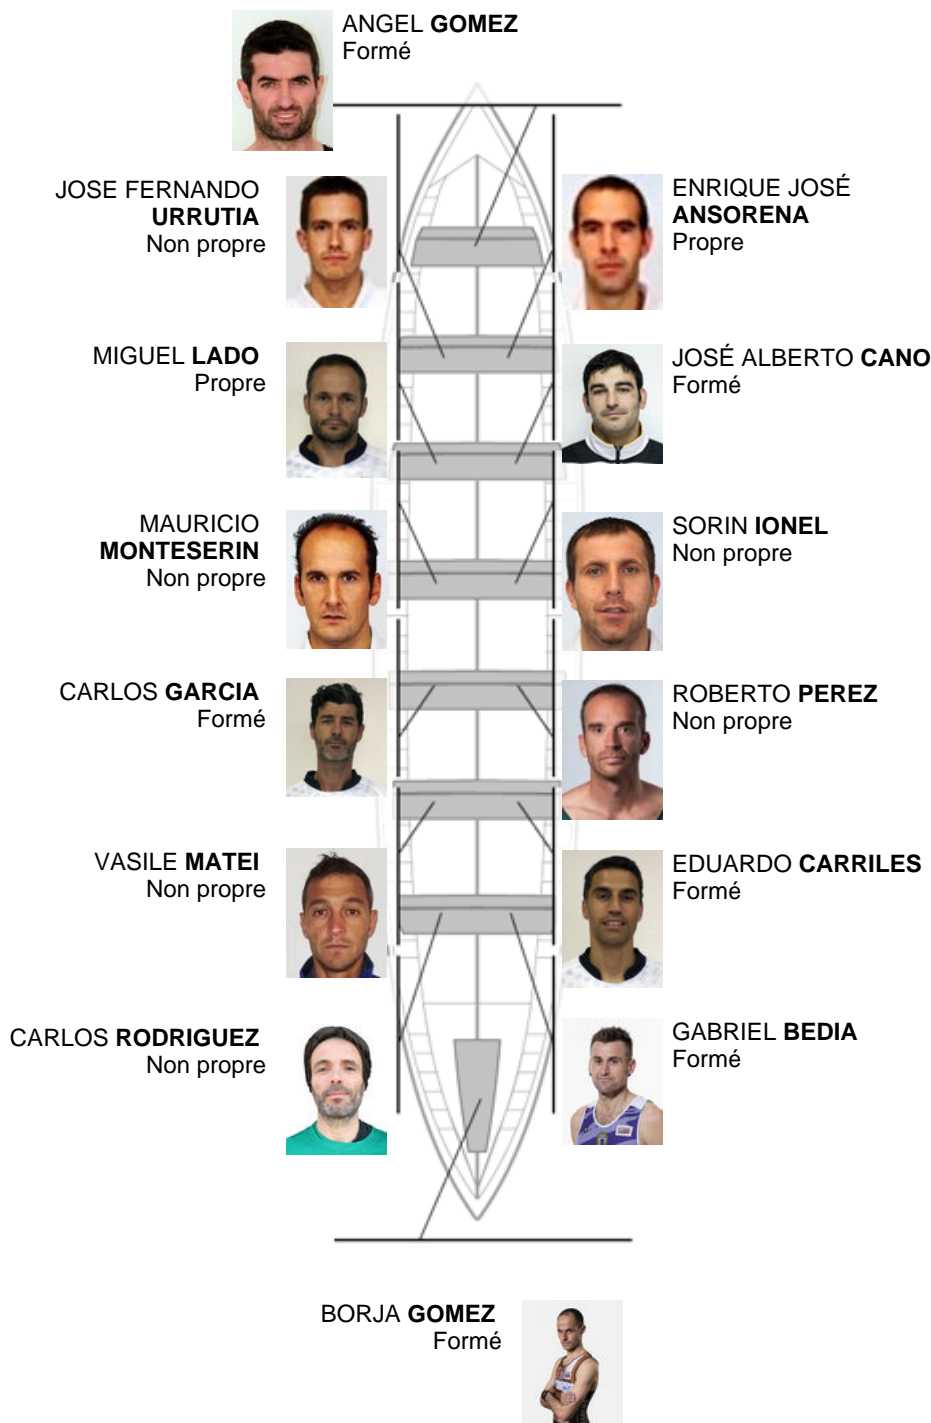

	Club	Temp	Dif	%	Points
8	SDR PEDREÑA	20:53,03	00:24.59	102.00%	5

Coach
Angel
Gomez Bedia

Délegué
CALIXTO
PRESMANES

Firma y sello

Supleánts

Remeur
~~DANIEL~~
~~BEDIA~~
Non propre

Formé:6
Prope: 2
Non propre: 6