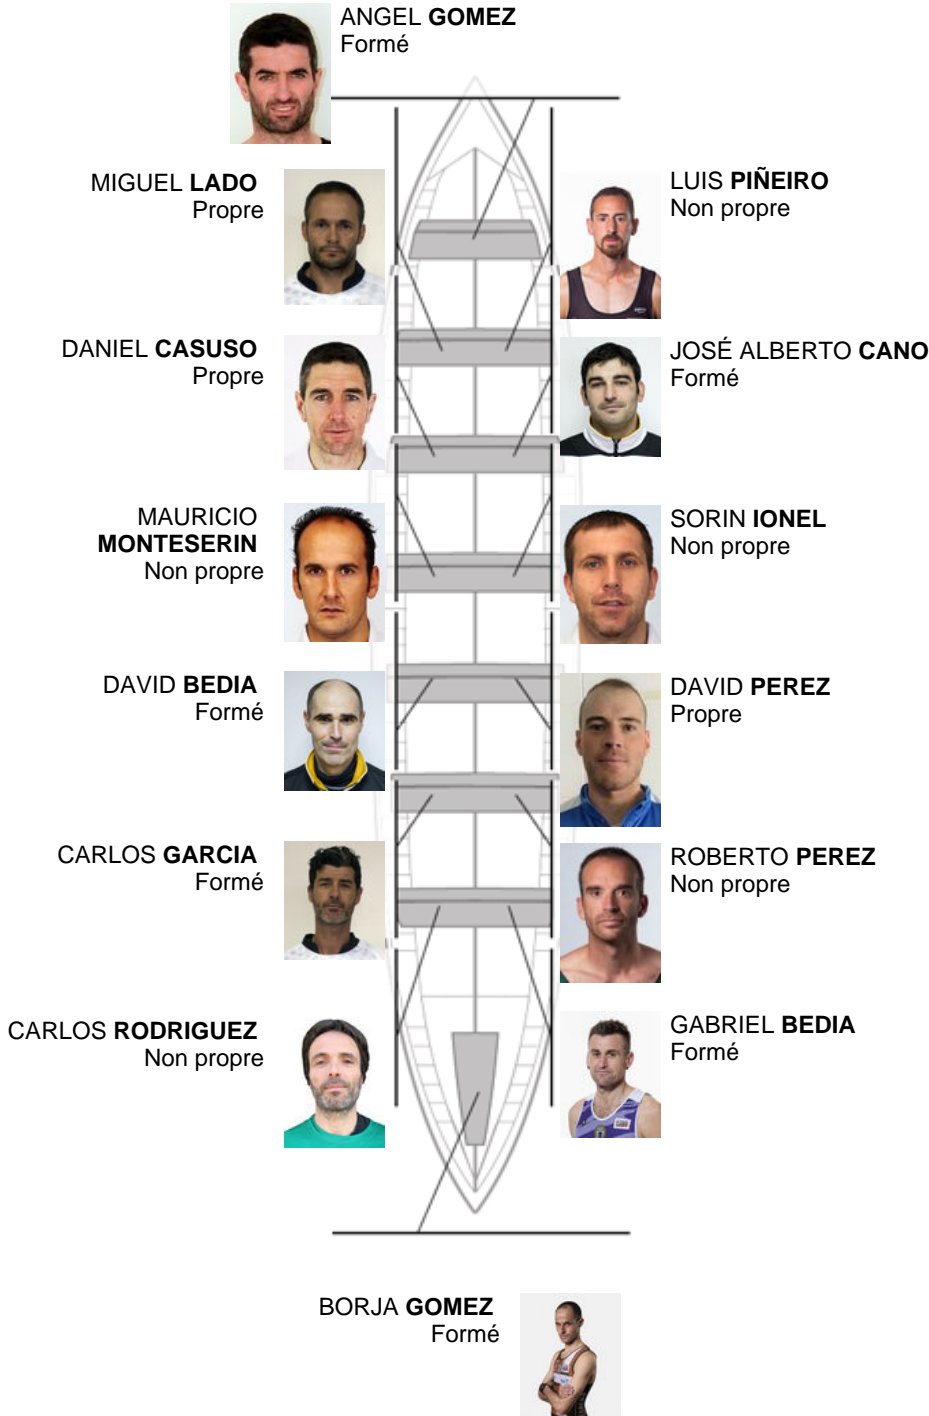

	Club	Temp	Dif	%	Points
2	SDR PEDREÑA	19:38,64	00:10.04	100.85%	11

Coach  
Angel  
**Gomez Bedia**

Délegué  
CALIXTO  
**PRESMANES**

Firma y sello

### Supleánts

Remeur  
~~ROSA ANGEL~~  
~~GABRIEL~~  
~~INSORIANA~~  
Non propre  
Non propre

**Formé:6**  
**Prope: 3**  
**Non prope: 5**