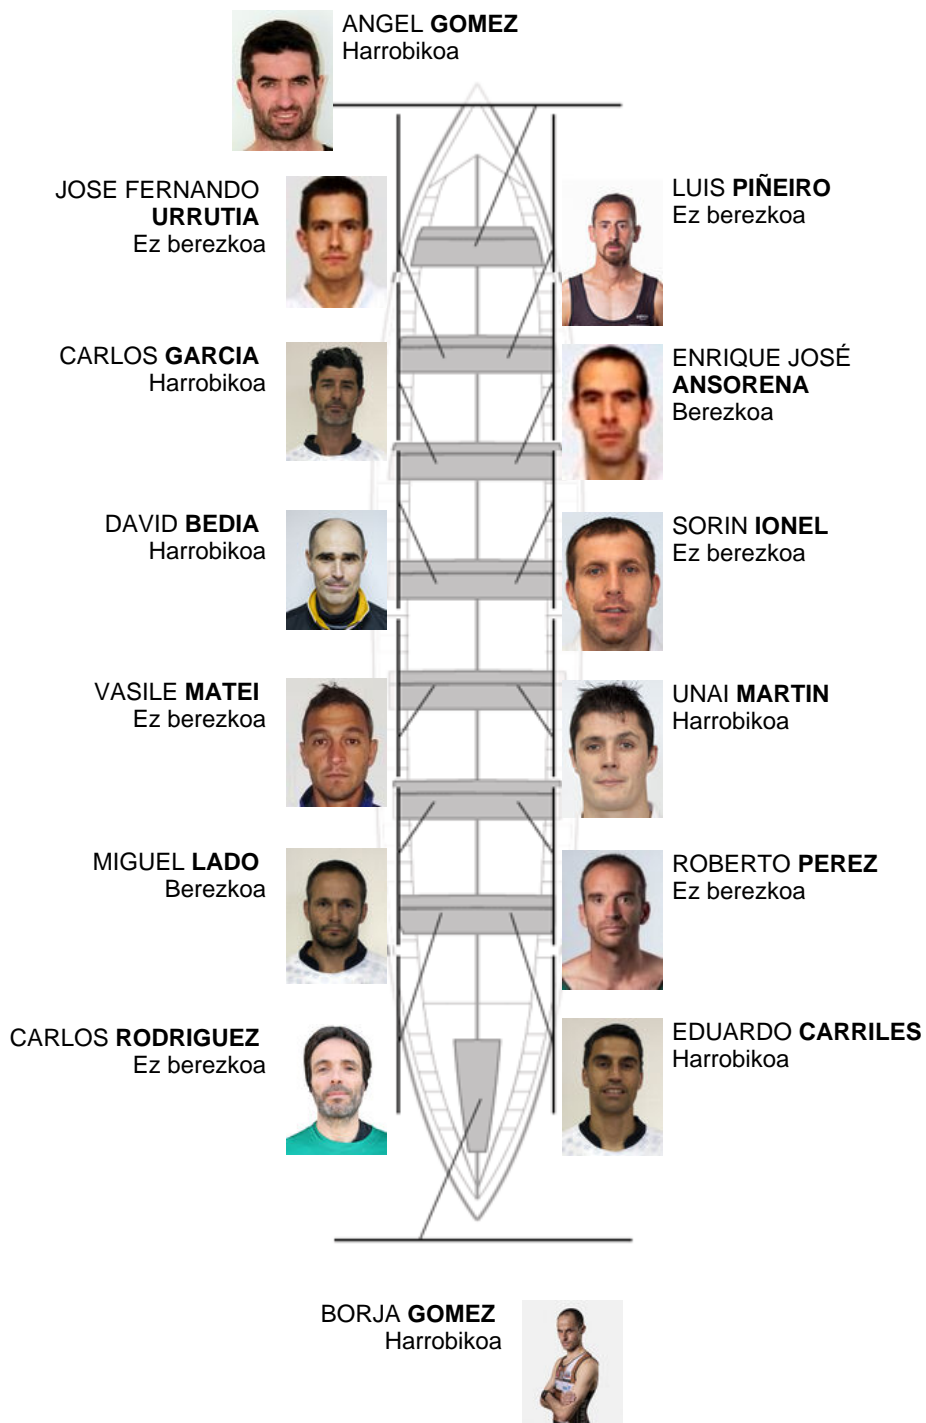

	Kluba	Denbora	Alde	%	Puntuak
9	SDR PEDREÑA	19:48,18	00:25.16	102.16%	4

Entrenatzailea
Angel
Gomez Bedia

Ordezkaria
CALIXTO
PRESMANES

Firma y sello

Ordezkariak

Arraunlaria
~~MATEI~~ ANGEL
~~MATEI~~ BERIN
CANO
Berezkoa
Harrobikoa