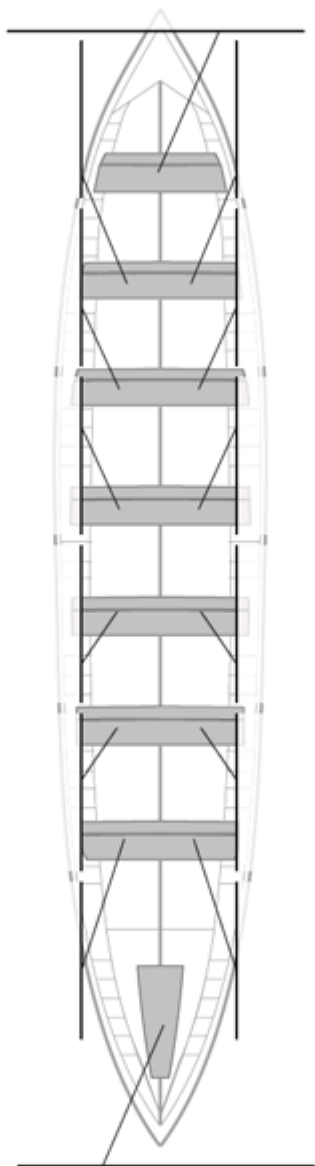

	Kluba	Denbora	Alde	%	Puntuak
3	SDR PEDREÑA	19:47,18	00:11,01	100.94%	10

Image not found or type unknown  
Entrenatzailea

Image not found or type unknown  
Ordezkarria

Firma y sello

### Ordezkarriak

Harrobikoak:

Berezkoak:

Ez berezkoak: