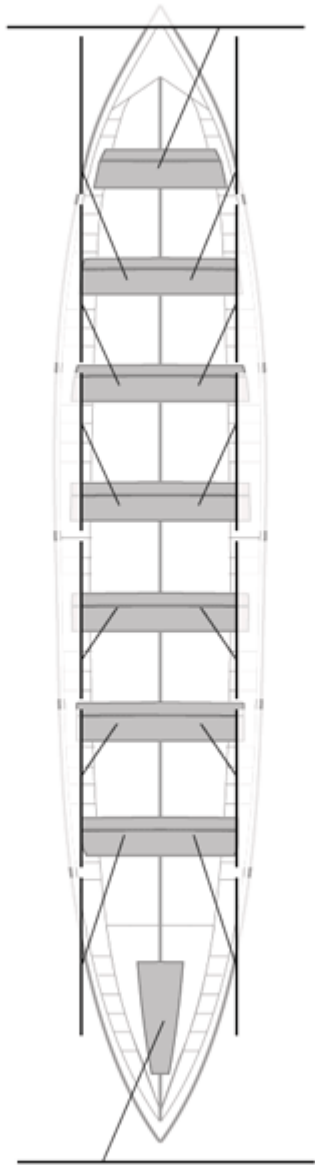

	Kluba	Denbora	Alde	%	Puntuak
3	SDR PEDREÑA	19:55,76	00:18,73	101.59%	10

Image not found or type unknown
Entrenatzailea

Image not found or type unknown

Ordezkaria

Firma y sello

Ordezkaririk

Harrobikoak:

Berezkoak: