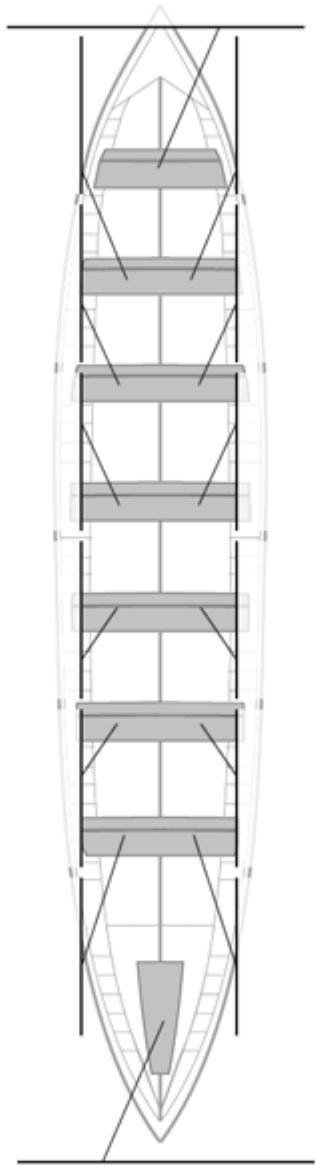

2008-08-03 / Zumaiaiko XXIII Ikurriña - Puntuagarria

	Kluba	Denbora	Alde	%	Puntuak
8	SDR PEDREÑA	20:08,64	00:30,51	102.59%	5

Image not found or type unknown
Entrenatzailea

Image not found or type unknown
Ordezkaria

Firma y sello

Ordezkaririk

Harrobikoak:
Berezkoak:
Ez berezkoak: