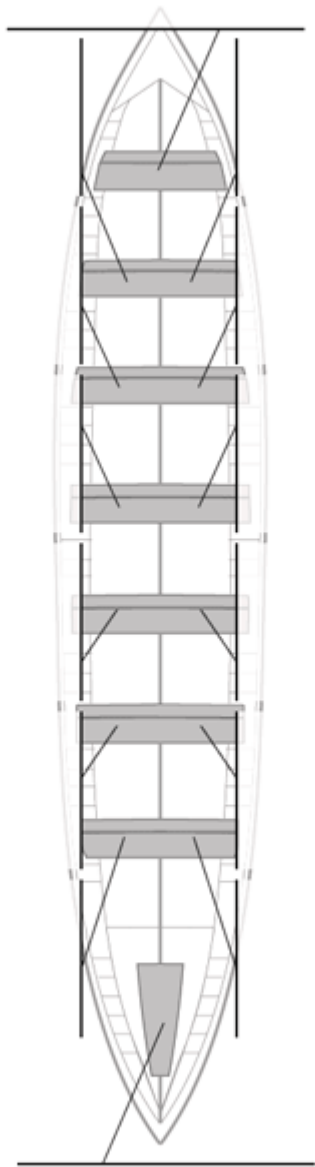

	Kluba	Denbora	Alde	%	Puntuak
5	SDR PEDREÑA	20:23,01	00:22,26	101.85%	8

Image not found or type unknown  
Entrenatzailea

Image not found or type unknown  
Ordezkaria

Firma y sello

### Ordezkaririk

Harrobikoak:  
Berezkoak:  
Ez berezkoak: