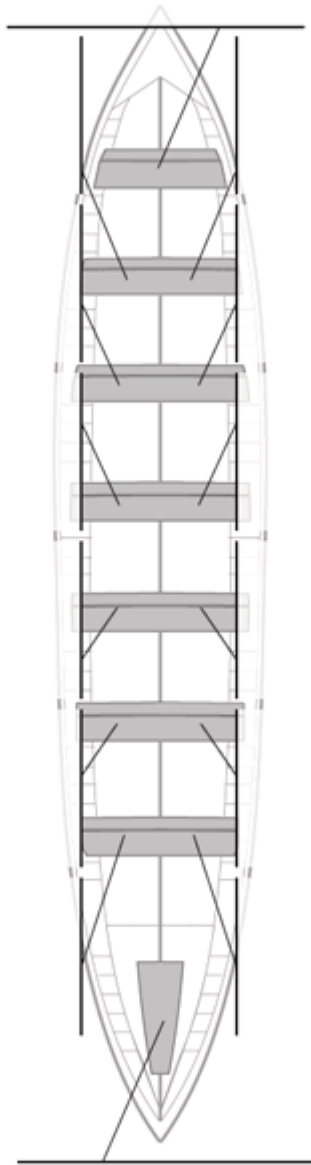

	Kluba	Denbora	Alde	%	Puntuak
2	SDR PEDREÑA	20:01,25	00:11,08	100.93%	11

Image not found or type unknown
Entrenatzailea

Image not found or type unknown
Ordezkarria

Firma y sello

Ordezkarriak

Harrobikoak:

Berezkoak: