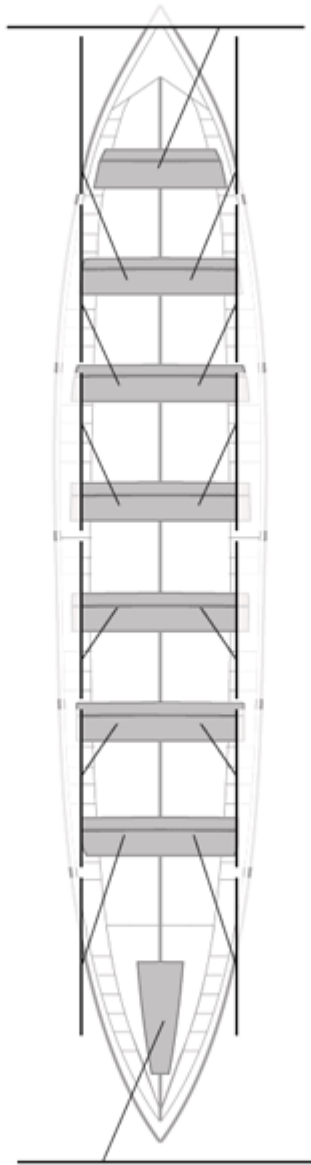

2007-07-28 / **Getxoko Estropaden XXIX. Ikurriña - Puntuagarria**

	Kluba	Denbora	Alde	%	Puntuak
7	SDR PEDREÑA	20:23,42	00:26,02	102.17%	6

Image not found or type unknown
Entrenatzailea

Image not found or type unknown
Ordezkaria

Firma y sello

Ordezkaririk

Harrobikoak:

Berezkoak:

Ez berezkoak: