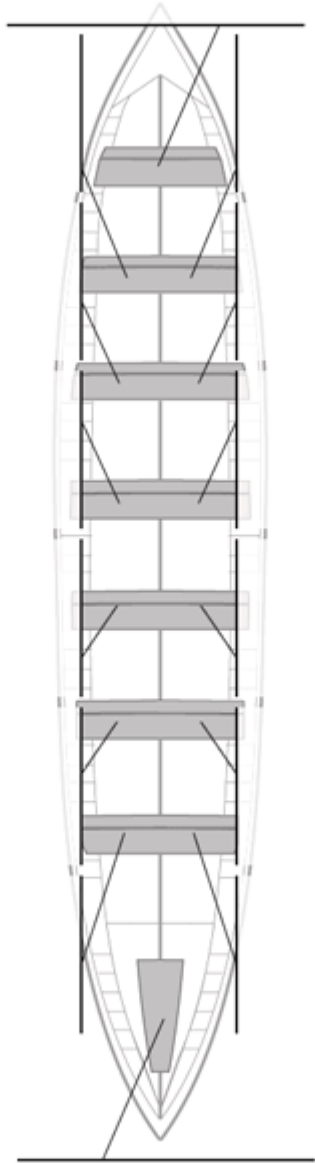

	Kluba	Denbora	Alde	%	Puntuak
4	SDR PEDREÑA	19:34,73	00:10,03	100.86%	9

Image not found or type unknown
Entrenatzailea

Image not found or type unknown

Ordezkarria

Firma y sello

Ordezkarriak

Harrobikoak:
Berezkoak:
Ez berezkoak: