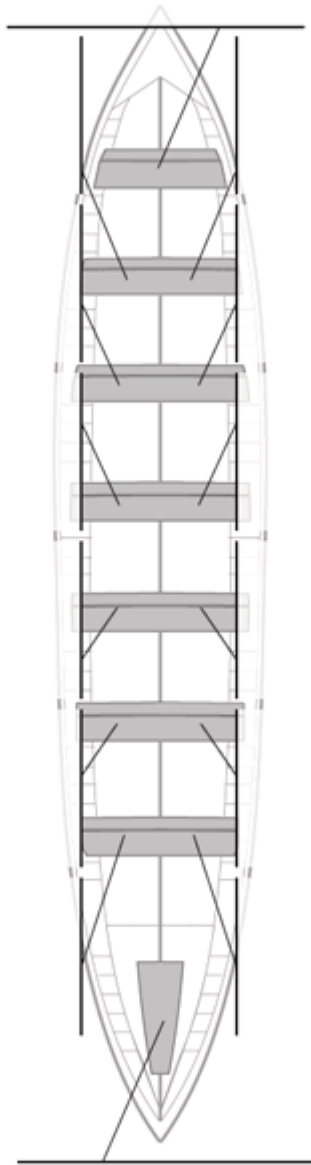

2005-07-16 / II Bandera Liébana T.J. - Puntuagarria

	Kluba	Denbora	Alde	%	Puntuak
2	SDR PEDREÑA	19:36,87	00:09,54	100.82%	11

Image not found or type unknown
Entrenatzailea

Image not found or type unknown
Ordezkarria

Firma y sello

Ordezkarriak

Harrobikoak:
Berezkoak:
Ez berezkoak: