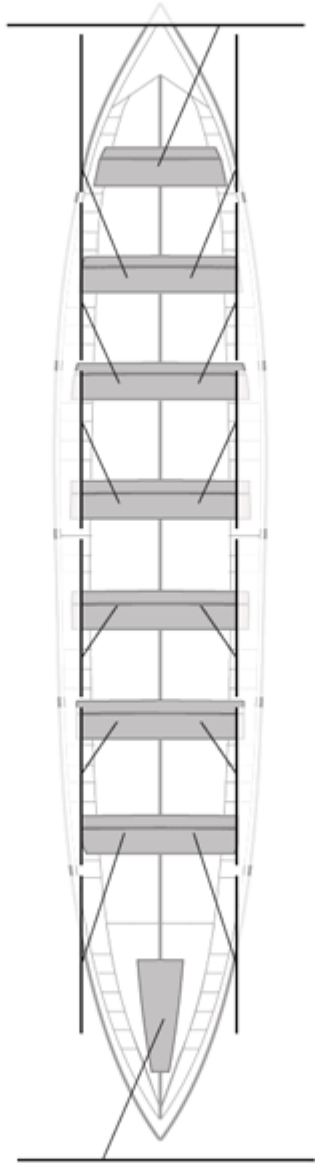

2003-07-19 / I Bandera Pedreña - Puntuagarria

	Kluba	Denbora	Alde	%	Puntuak
12	SDR PEDREÑA	21:39,95	01:20,50	106.60%	1

Image not found or type unknown
Entrenatzailea

Image not found or type unknown

Ordezkarria

Firma y sello

Ordezkarriak

Harrobikoak:
Berezkoak:
Ez berezkoak: