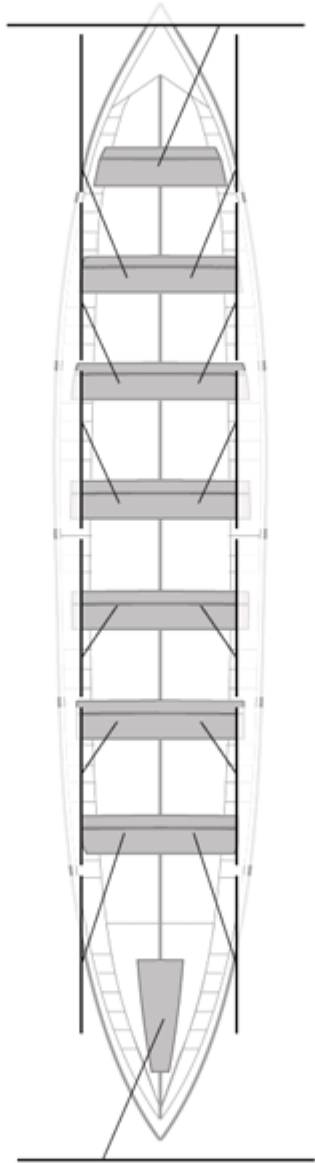

	Kluba	Denbora	Alde	%	Puntuak
11	SDR PEDREÑA	21:24,01	01:08,25	105.61%	2

Image not found or type unknown
Entrenatzailea

Image not found or type unknown

Ordezkaria

Firma y sello

Ordezkariek

Harrobikoak:

Berezkoak: